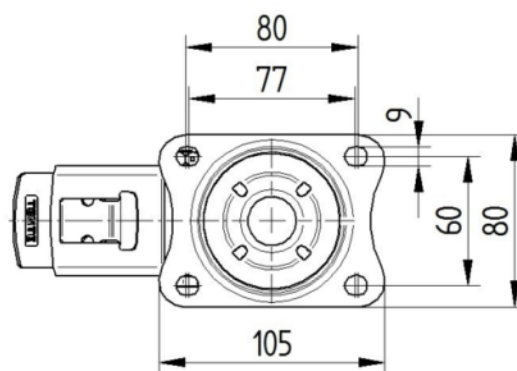

SUPORT

Material	Acer, pesada
Forquilla Forma	Ample
Scamiento giratorio	Dues curses de ball
Color	Passivat blau
Desplaçament	40 mm
Scio de giro	123 mm
Sterferencia de giro	246 mm
Dome Dictel	75 mm

FITACIÓ

Tipus de Fitting	Placa rectangular
Placa llarga	105 mm
Placa ampla	80 mm
Longitud del forat de placa (Mínimum)	77 mm
Longitud del forat de placa (màxim)	60 mm
Amplària del forat de placa (Mínimum)	77 mm
Amplària del forat de placa (màxim)	80 mm
Placa de diàmetre	9 mm

ALPHA

3477UER125P62

EAN 4031582305814

Número de comanda 00004259

BETTER MOBILITY. BETTER LIFE.

DIBUIXOS TÈCNICS

3477U00125P62-neu

Platte 3470-080P62-105x80