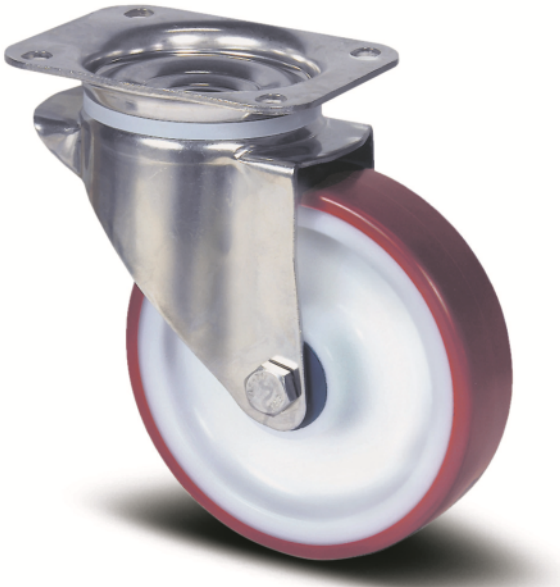

# ALPHA STAINLESS

8470UAD100P62 NATURAL/3004

EAN 4031582312409  
Bestelnummer 00035119

BETTER MOBILITY. BETTER LIFE.

Afbeelding kan verschillen van het oorspronkelijke product

## KERNKENMERKEN

Productnaam	Alpha stainless
Type	Zwenkwiel
Standaard	EN12532 - Transportuitrusting
Draagvermogen bij 4 km/u	150 kg
Roestvrij	✓
Statisch Draagvermogen	300 kg
Temperatuurbereik (minimaal)	-25 °C
Temperatuurbereik (maximaal)	80 °C
Totale hoogte	128 mm
Totale breedte	75 mm
Totaal gewicht	0,739 kg

## WIEL

Wielkern materiaal	Polyamide
Materiaal loopvlak	Polyurethaan, Gespoten
Lager	Rollager, roestvrij
As	Vastgeschroefd met moer
Kleur Wiel	Natuurlijk wit
Diameter	100 mm
Breedte Loopvlak	32 mm
Breedte wielkern	32 mm
Hardheid van het loopvlak (A)	92 Shore A
Hardheid van het loopvlak (D)	42 Shore D

## VORK

Materiaal	Roestvrij staal, zwaar
Vork Vorm	Breed
Zwenklager	Dubbele kogeldraaikrans
Kleur	Roestvrij staal
Offset	41 mm
Zwenk radius	91 mm
Uitzwenking	182 mm
Diameter koepel	75 mm