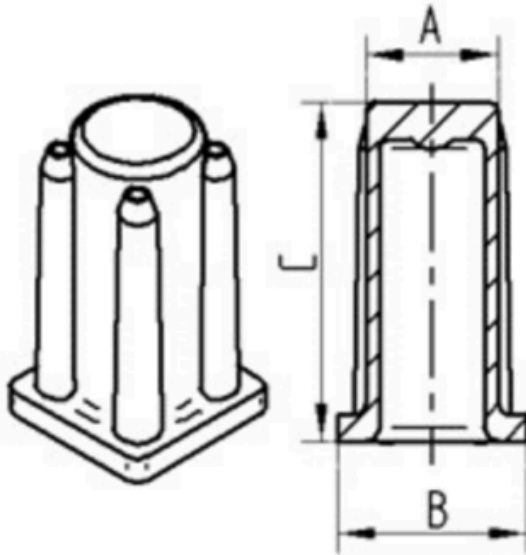

Название продукта	Розетка
Тип	Принадлежность
Грузоподъемность при 3 км/ч	40 kg
Электропроводящий	Нет
Нержавеющая сталь	Нет
Грузоподъемность статическая	80 kg
Общая высота	36 mm
Общий вес	0,01 kg

ФИТИНГ

Тип фитинга	Синтетический разъем, квадратный
Диаметр Болт	23 mm

SOCKET

Kunststoff Huelse R40-23/11

EAN 4031582090208

Номер заказа 00009047
Product Drawings

BETTER MOBILITY. BETTER LIFE.

Bezeichnung	A	B	C
R40-16x16	16	20	36
R40-17x17	17	19	36
R40-18x18	18	20	36
R40-21x21	21	23,5	36
R40-22x22	22	24,5	36
R40-23x23	23	25,5	36
R40-26x26	26	30	36