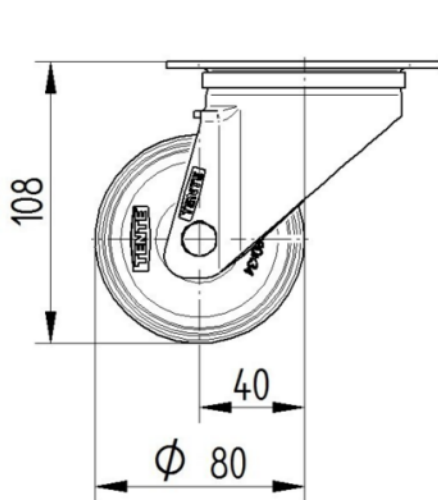

WIEL

Wielkern materiaal	Polypropyleen
Materiaal loopvlak	Massief rubber, niet-markerend
Lager	Rollager
As	Vastgeschroefd met moer
Kleur Wiel	Grafietzwart (RAL9011)
Afdekkapjes	Zonder afdekkapjes
Diameter	80 mm
Breedte Loopvlak	35 mm
Breedte wielkern	35 mm
Hardheid van het loopvlak (A)	80 Shore A

VORK

Materiaal	Staalplaat, zwaar
Vork Vorm	Breed
Zwenklager	Dubbele kogeldraaikrans
Kleur	Blauw gepassiveerd
Offset	40 mm
Zwenk radius	80 mm
Uitzwenking	160 mm
Diameter koepel	75 mm

BEVESTIGING

Type bevestiging	Rechthoekige plaat
Lengte plaat	105 mm
Breedte plaat	80 mm
Lengte bevestigingsgat (minimaal)	77 mm
Lengte bevestigingsgat (maximaal)	60 mm
Breedte bevestigingsgat (minimaal)	77 mm
Breedte bevestigingsgat (maximaal)	80 mm
Diameter bevestigingsgat	9 mm

ALPHA

3470PIR080P62

EAN 4031582303827
Bestelnummer 00029500

BETTER MOBILITY. BETTER LIFE.

TECHNISCHE TEKENINGEN

3470U00080P62-neu

Platte 3470-080P62-105x80