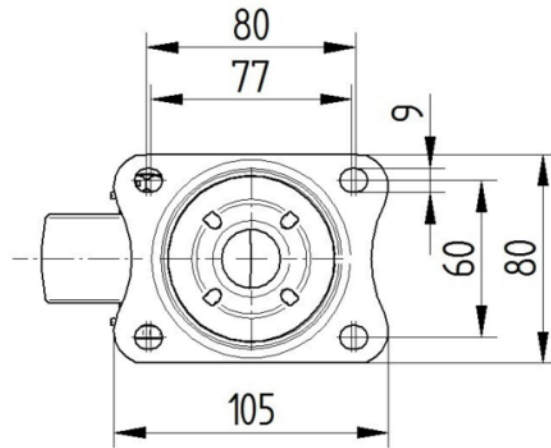

ALPHA

3470PIR080P62

EAN 4031582303827
Bestelnummer 00029500

BETTER MOBILITY. BETTER LIFE.

TECHNISCHE TEKENINGEN

3470U00080P62-neu