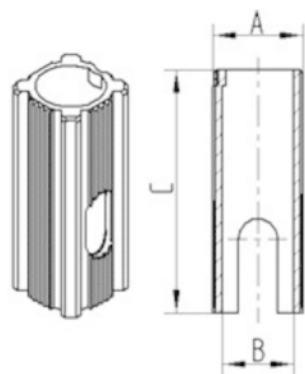

## FITTING

Type bevestiging	Bus, vierkant
Diameter Bout	22 mm
Lengte Bout	45 mm

## KUNSTSTOFF HUELSE R48-27 Ø22

EAN 4031582321753  
Bestelnummer 00010350

BETTER MOBILITY. BETTER LIFE.

### TECHNISCHE TEKENINGEN

Bezeichnung	A	B	C
R48-22,5-Ø18	22,6	Ø18	62
R48-27,5-Ø18	27,5	Ø18	62
R48-27-Ø22	27	Ø22	45
R48-32-Ø22	32	Ø22	45
R48-36-Ø22	36	Ø22	60
R48-32-Ø28	32	Ø28	45
R48-33,65-Ø28	33,65	Ø28	45
R48-36-Ø28	36	Ø28	60