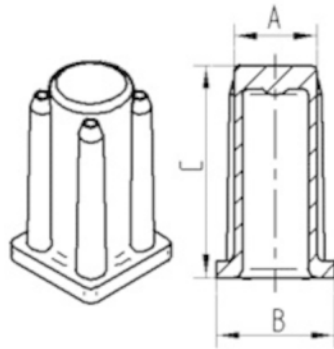

ATRIBUCIONS BÀSIQUES

Nom del producte	Socket
Tipus	Accesorio
Tracidad de carga a 3 km/h	40 kg
Tracidad de carga estàtica	80 kg
Alçada total	36 mm
Pes total	0,005 kg

FITACIÓ

Tipus de Fitting	Tac sintètic, plaça
Pern Diamant	18 mm

SOCKET

R40-18X18 / 11

EAN 4031582090178
Número de comanda 00009044

BETTER MOBILITY. BETTER LIFE.

DIBUIXOS TÈCNICS

Bezeichnung	A	B	C
R40-16x16	16	20	36
R40-17x17	17	19	36
R40-18x18	18	20	36
R40-21x21	21	23,5	36
R40-22x22	22	24,5	36
R40-23x23	23	25,5	36
R40-26x26	26	30	36