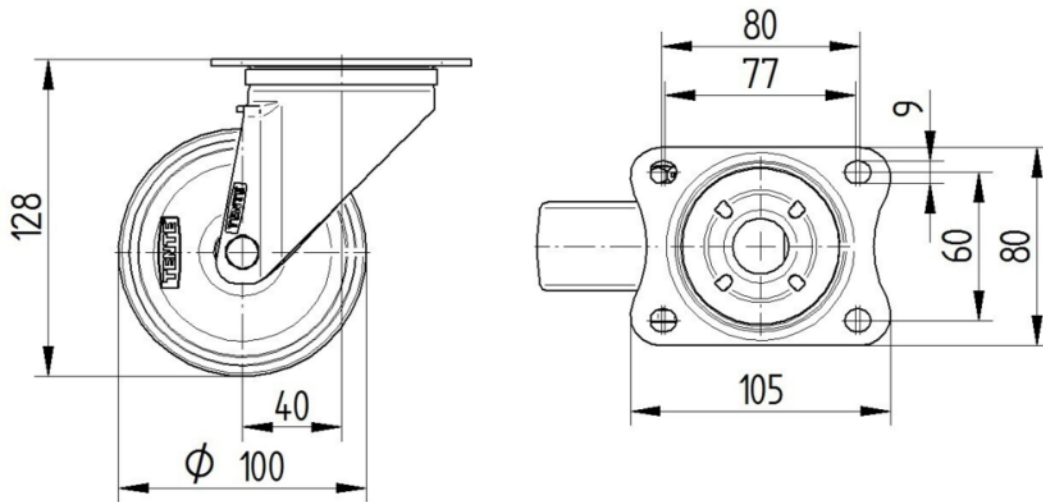

ALPHA

3470ITP100P62

EAN 4031582303698
Número de pedido 00030466

BETTER MOBILITY. BETTER LIFE.

DIBUJOS TÉCNICOS

3470U00100P62-neu