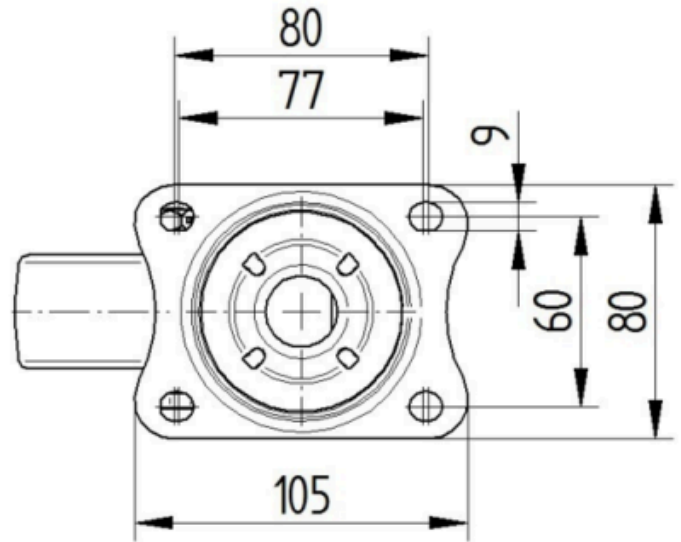

ALPHA

3470UAR100P62

EAN 4031582304268

Bestelnummer 00029587
Product Drawings

BETTER MOBILITY. BETTER LIFE.

3470U00100P62-neu