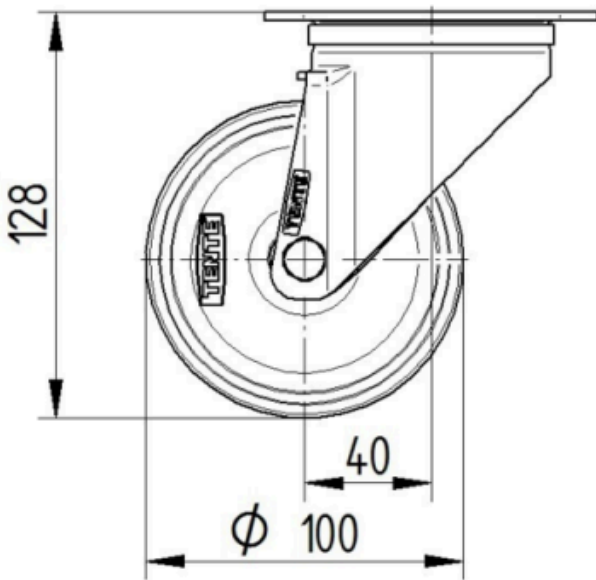

## BEHUIZING

Materiaal van de behuizing	Staalplaat, zwaar
Vork Vorm	Breed
Zwenklager	Twee balraces
Kleur	Blauw gepassiveerd
Offset	40 mm
Zwenk radius	90 mm
Draaicirkel	180 mm
Diameter koepel	75 mm

## WIEL

Materiaal wielkern	Polyamide
Materiaal loopvlak	Polyurethaan, Gespoten
Lagering	Rollager
As	Geschroefd met moer
Wielkleur	Zilvergrijs (RAL7001)
Afdekkapjes	Zonder schroefdraadbeschermer
Diameter	100 mm
Breedte Loopvlak	32 mm
Breedte wielkern	32 mm
Hardheid van het Loopvlak (A)	92 Shore A
Hardheid van het Loopvlak (D)	42 Shore D

## FITTING

Type bevestiging	Rechthoekige plaat
Lengte plaat	105 mm
Breedte plaat	80 mm
Lengte plaatgat (minimaal)	77 mm
Lengte plaatgat (maximaal)	60 mm
Breedte plaatgat (minimaal)	77 mm
Breedte plaatgat (maximaal)	80 mm
Diameter plaatgat	9 mm

# ALPHA

3470UAR100P62

EAN 4031582304268

Bestelnummer 00029587  
Product Drawings

BETTER MOBILITY. BETTER LIFE.

3470U00100P62-neu

Platte 3470-080P62-105x80