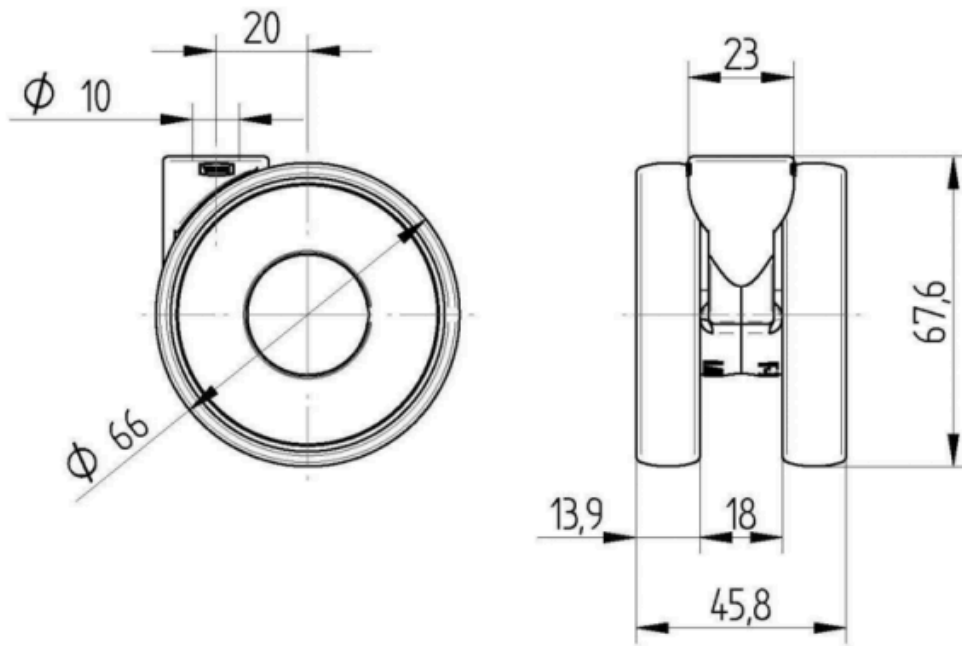

LINEA LIGHT

5920UAI065L51-10

EAN 4031582403909

BETTER MOBILITY. BETTER LIFE.

Product Drawings

Club del progettista tedesco

Premio Interzum

product design award

Premio di Design IF