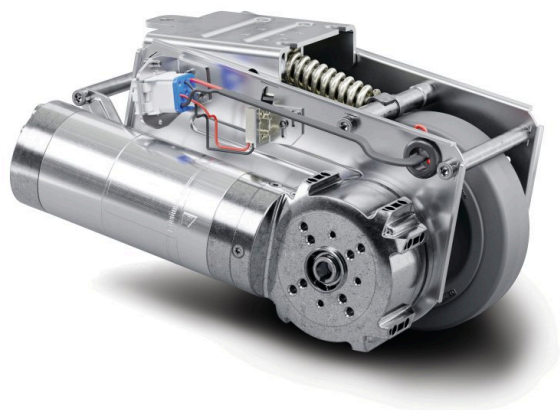

E-DRIVE ULTIMATE

EDUAUFF125P60

EAN 4031582478327

BETTER MOBILITY. BETTER LIFE.

L'immagine può differire dal prodotto originale

PRESTAZIONI

Prestazioni di rotolamento	● ● ● ● ● ○
Rumore	● ● ● ● ● ○
Attrito	● ● ● ● ● ○
Resistenza alla corrosione	● ● ● ● ● ○

ATTRIBUTI PRINCIPALI

Nome del prodotto	E-Drive ultimate
Tipo	Unità motore
Elettricamente conduttivo	No
Inossidabile	No
Intervallo di temperatura (minimo)	5 °C
Intervallo di temperatura (massimo)	40 °C
Larghezza complessiva	190 mm
Peso complessivo	8,23 kg
Lunghezza	Max. 315 mm (rilascio di emergenza azionato)
Diametro ruota	125 mm, limite di usura Å 115 mm
Battistrada ruota	Gomma piena, antitraccia, Shore A 63
Larghezza ruota	35 mm
Larghezza	178 mm
Forza di spinta massima	32
Forza di sollevamento massima / forza di pressione di contatto	400
Altezza nella posizione iniziale	140 mm
Altezza di installazione	170 mm
Rilascio di emergenza	Meccanico
Tipo di protezione	IPX4 (schizzi d'acqua da tutti i lati, tutte gli spinotti collegati)
Temperatura ambiente consentita	Temperatura di esercizio da 5 Å°C a 40 Å°C, umidità dell'aria 90%, senza condensa
Peso	8 kg
Velocità massima	4 km/h
Altezza da terra	30 mm
Disuniformità del terreno (minima)	-15 mm
Disuniformità del terreno (massimo)	15 mm
Temperatura di conservazione consentita (minima)	-10 °C
Temperatura di conservazione consentita (massima)	45 °C

E-DRIVE ULTIMATE

EDUAUFF125P60

EAN 4031582478327

Numero d'ordine 00066143

SUPPORTO

Materiale di costruzione	Elettrico
Forma della forcella	Guida
Colore	Passivato blu

RUOTA

Materiale del corpo	Poilammide
Materiale del battistrada	Pneumatico elastico, non-marking, vulcanizzato
Cuscinetto	Ruota flangiata
Colore Ruota	Grigio argento (RAL7001)
Diametro	125 mm
Larghezza battistrada	40 mm
Larghezza corpo	40 mm
Durezza del Battistrada (A)	63 Shore A