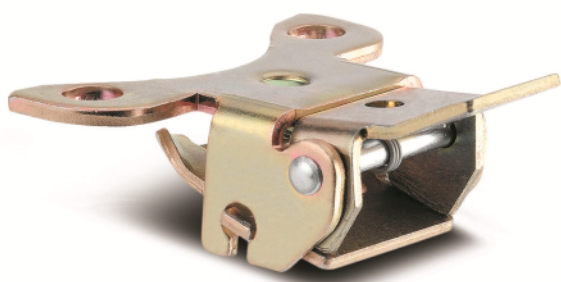

# PURETECH

DIRECTIONAL LOCK 3471, YELLOW

EAN 4031582324396

BETTER MOBILITY. BETTER LIFE.

Изображението може да се различава от оригиналния продукт

## ИЗПЪЛНЕНИЕ

Производителност на ролката ● ● ● ○ ○

Шум от движение ● ● ● ○ ○

Привличане ● ● ● ○ ○

Устойчив на корозия ● ● ● ○ ○

## ОСНОВНИ АТРИБУТИ

Име на продукта Puretech

Тип Аксесоар

Общо тегло 0,249 kg

# PURETECH

DIRECTIONAL LOCK 3471, YELLOW

EAN 4031582324396

BETTER MOBILITY. BETTER LIFE.