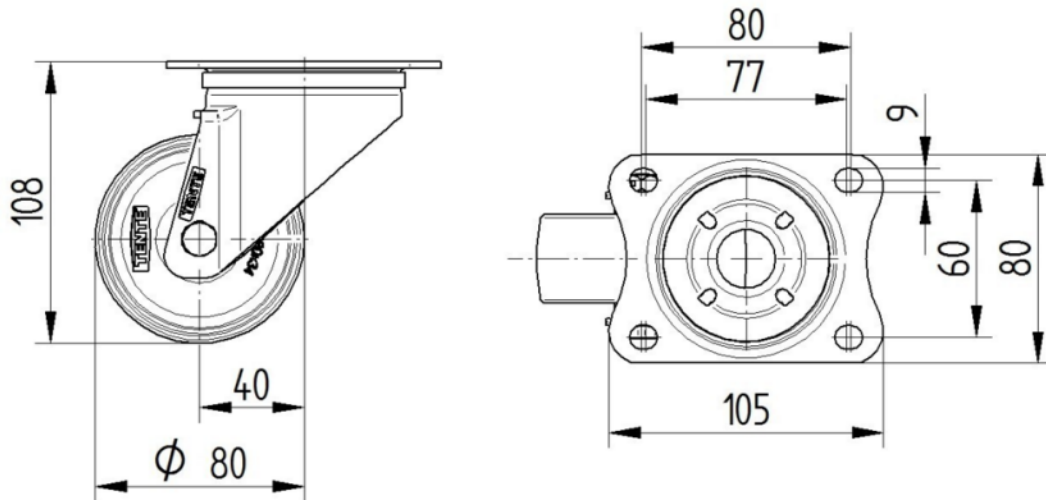

ROUE

Matériau du corps	Polypropylène
Bandage	Caoutchouc semi-élastique, noir
Roulement	Roulements rouleaux
Axe	Vissé avec écrou
Couleur Roue	Noir graphite (RAL9011)
Pare-fils	Sans protège-filet
Diamètre	80 mm
Largeur du Bandage	35 mm
Largeur du corps	35 mm
Dureté du Bandage (A)	80 Shore A

CHAPE

Matériau	Tôle d'acier, lourde
Forme Chape	Galbé
Pivot	Deux courses de balles
Couleur	Zingué bleu
Déport	40 mm
Rayon d'encombrement	80 mm
Diamètre d'encombrement	160 mm
Diamètre du dôme	75 mm

RACCORD

Type de raccord	Plaque rectangulaire
Longueur de plaque	105 mm
Largeur de plaque	80 mm
Longueur du trou de plaque (minimale)	77 mm
Longueur du trou de plaque (maximale)	60 mm
Largeur du trou de plaque (minimale)	77 mm
Largeur du trou de plaque (maximale)	80 mm
Diamètre du trou de la plaque	9 mm

ALPHA

3470PVR080P62

EAN 4031582010763

Numéro de commande 00001198

BETTER MOBILITY. BETTER LIFE.

DESSINS TECHNIQUES

3470U00080P62-neu

Platte 3470-080P62-105x80