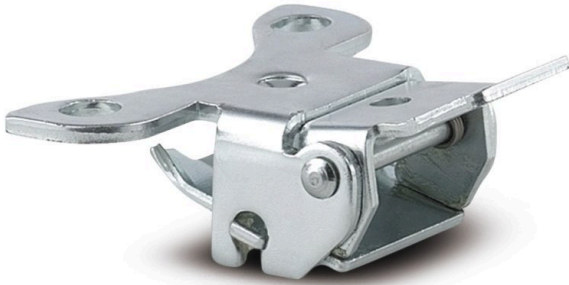

PURETECH

Freno direccional 3641

EAN 4031582453324

BETTER MOBILITY. BETTER LIFE.

A imagem pode diferir do produto original

DESEMPENHO

Desempenho do rolamento	● ● ● ● ○ ○
Ruído de movimento	● ● ● ● ○ ○
Desgaste	● ● ● ● ○ ○
Resistência à corrosão	● ● ● ● ○ ○

ATRIBUTOS PRINCIPAIS

Nome do produto	Puretech
Tipo	Acessório
Elétrico condutivo	Não
Aço inoxidável	Não
Peso geral	0,26 kg

PURETECH

Freno direccional 3641

EAN 4031582453324

BETTER MOBILITY. BETTER LIFE.

Product Drawings