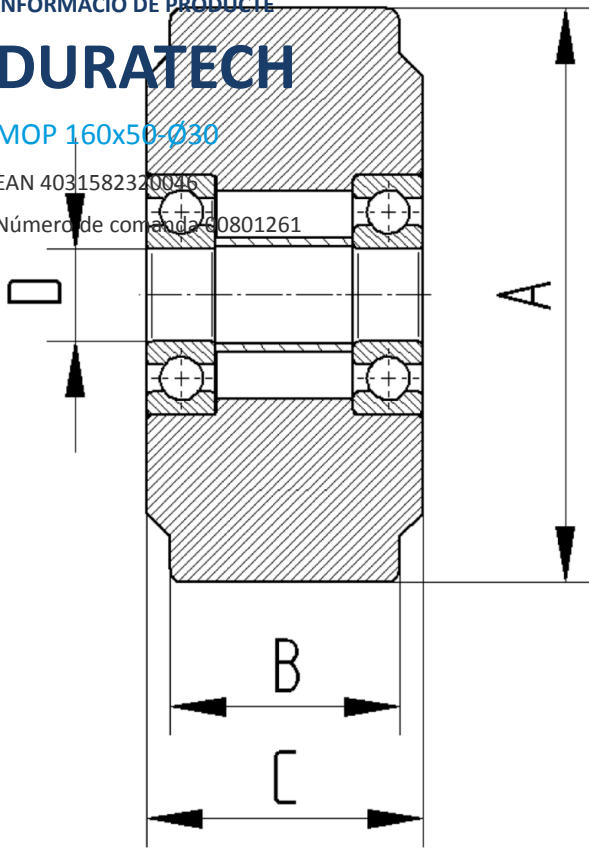

INFORMACIÓ DE PRODUCTE

DURATECH

MOP 160x50-Ø30

EAN 4031582320046

Número de comanda 0801261

BETTER MOBILITY. BETTER LIFE.