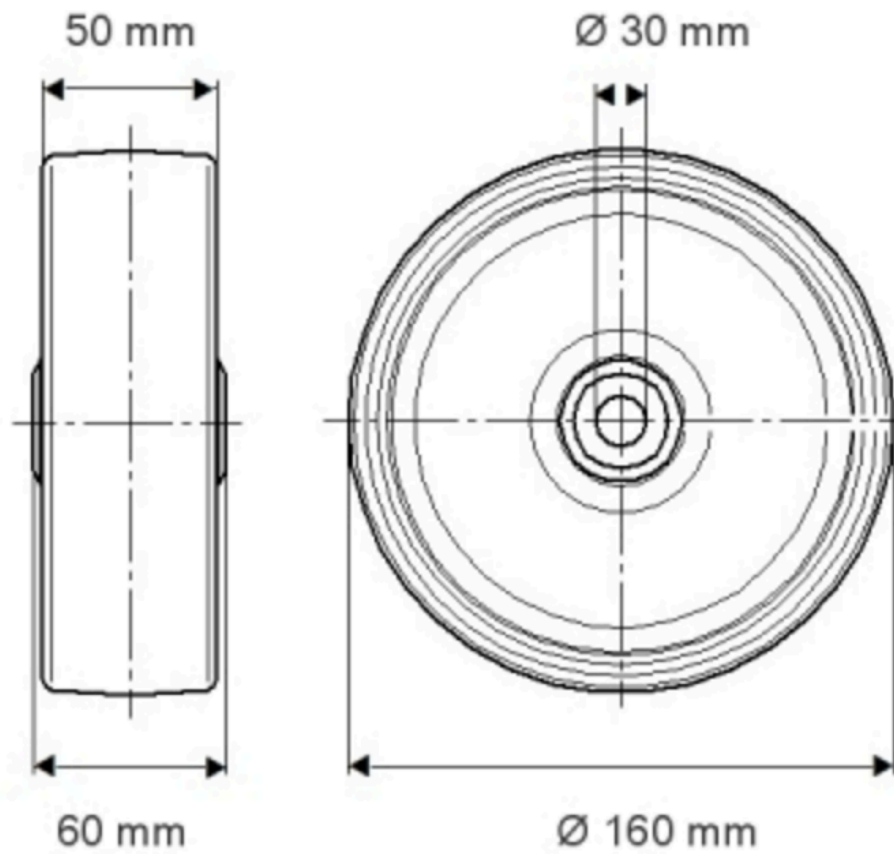

## RODA

Material corporal	Poliamida, súper pesada
Material de la banda de rodadura	Identitari amb el cos de Roda
El Bearing	Rodament de boles de precisió
Roda de color	Blanc natural
Protectors de fil	Sense vigilància
Diametralització	160 mm
Banda de rodadura ample	50 mm
El forat Eix Diàmetre del forat	30 mm
Longitud del cub	60 mm
Corporació ample	50 mm
La duresa del Banda de rodadura (D)	75 Shore D
Tipus de portador	6306

# DURATECH

MOP 160x50-Ø30

EAN 4031582320046

Número de comanda 00801261  
Product Drawings

BETTER MOBILITY. BETTER LIFE.

INFORMACIÓ DE PRODUCTE