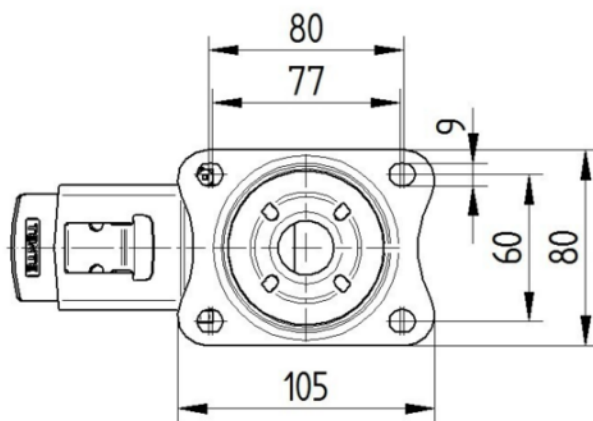

## FITACIÓ

Tipus de Fitting	Placa rectangular
Placa llarga	105 mm
Placa ampla	80 mm
Longitud del forat de placa (Minimum)	77 mm
Longitud del forat de placa (màxim)	60 mm
Amplària del forat de placa (Minimum)	77 mm
Amplària del forat de placa (màxim)	80 mm
Placa de diàmetre	9 mm

## DIBUIXOS TÈCNICS

3477U00080P62-neu

Platte 3470-080P62-105x80