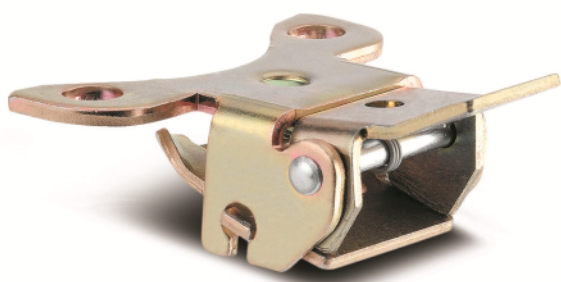

PURETECH

DIRECTIONAL LOCK 3471, YELLOW

EAN 4031582324396

BETTER MOBILITY. BETTER LIFE.

L'image peut différer du produit d'origine

PERFORMANCE

Performance du rouleau	● ● ● ○ ○
Bruit de mouvement	● ● ● ○ ○
Attrition	● ● ● ○ ○
Résistance à la corrosion	● ● ● ○ ○

ATTRIBUTS DE BASE

Nom du produit	Puretech
Type	Accessoire
Poids global	0,249 kg

PURETECH

DIRECTIONAL LOCK 3471, YELLOW

EAN 4031582324396

BETTER MOBILITY. BETTER LIFE.

DESSINS TECHNIQUES