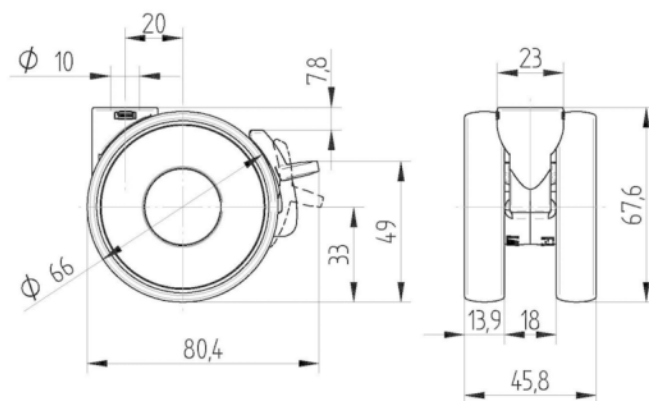

PAMATAATRIBŪTI

Produkta nosaukums	Linea light
Korpusa tips	Grozāmais atbalsta ritenis ar riteņu bremzi
Standarta	EN12528 - Mebeļu atbalsta riteņi
Krāvnese pie 3 km/h	40 kg
Statiskā krāvnese	80 kg
Temperatūras diapazons (minimālais)	-10 °C
Temperatūras diapazons (maksimālais)	40 °C
Kopējais augstums	68 mm
Kopējais platums	46 mm
Kopējais svars	0,099 kg

RITENIS

Korpusa materiāls	Polipropilēns
Protektora materiāls	Termoplastiskas gumija
Gūltnis	Cuscinetto piano con distanziale
Izplešanās armatūra	Bez vītņu aizsarga
Diametrs	65 mm
Protektora platums	13,9 mm
Protektora cietība (A)	87 Krasts A

KRONŠTEINIS

Materiāls	Poliāmīds
Dakšas forma	Dubultā riteņa kronšteins
Grozāmais gūltnis	Grozāms stienis
Pagrieziena rādiuss	67 mm
Grozāms savienojums	134 mm
Kupola diametrs	23 mm

UZSTĀDĪŠANA

Uzstādīšanas veids	Aklā atvere B10 uzstādīšanai
Skrūves atveres diametrs	10 mm

Vācijas
dizaineru klubs

Interzum balva

«IF
Design» balva

LINEA LIGHT

5925PJI065L51-10

EAN 4031582403954

BETTER MOBILITY. BETTER LIFE.

TEHNISKIE RASĒJUMI