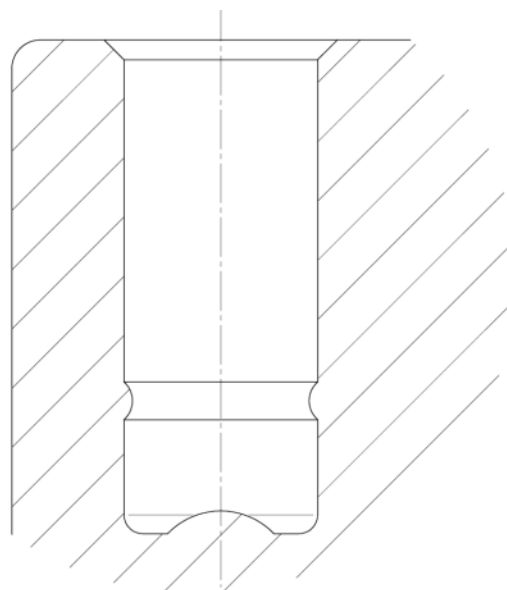

PAMATAATRIBŪTI

Produkta nosaukums	Linea light
Korpusa tips	Grozāmais atbalsta ritenis ar riteņu bremzi
Standarta	EN12528 - Mebeļu atbalsta riteņi
Krāvnese pie 3 km/h	40 kg
Statiskā krāvnese	80 kg
Temperatūras diapazons (minimālais)	-10 °C
Temperatūras diapazons (maksimālais)	40 °C
Kopējais augstums	68 mm
Kopējais platums	46 mm
Kopējais svars	0,099 kg

RITENIS

Korpusa materiāls	Polipropilēns
Protektora materiāls	Termoplastiskas gumija
Gūltnis	Cuscinetto piano con distanziale
Izplešanās armatūra	Bez vītņu aizsarga
Diametrs	65 mm
Protektora platums	13,9 mm
Protektora cietība (A)	87 Krasts A

KRONŠTEINIS

Materiāls	Poliāmīds
Dakšas forma	Dubultā riteņa kronšteins
Grozāmais gūltnis	Grozāms stienis
Pagrieziena rādiuss	67 mm
Grozāms savienojums	134 mm
Kupola diametrs	23 mm

UZSTĀDĪŠANA

Uzstādīšanas veids	Aklā atvere B10 uzstādīšanai
Skrūves atveres diametrs	10 mm

Vācijas
dizaineru klubs

Interzum balva

«IF
Design» balva

LINEA LIGHT

5925PJI065L51-10

EAN 4031582403954

BETTER MOBILITY. BETTER LIFE.

TEHNISKIE RASĒJUMI