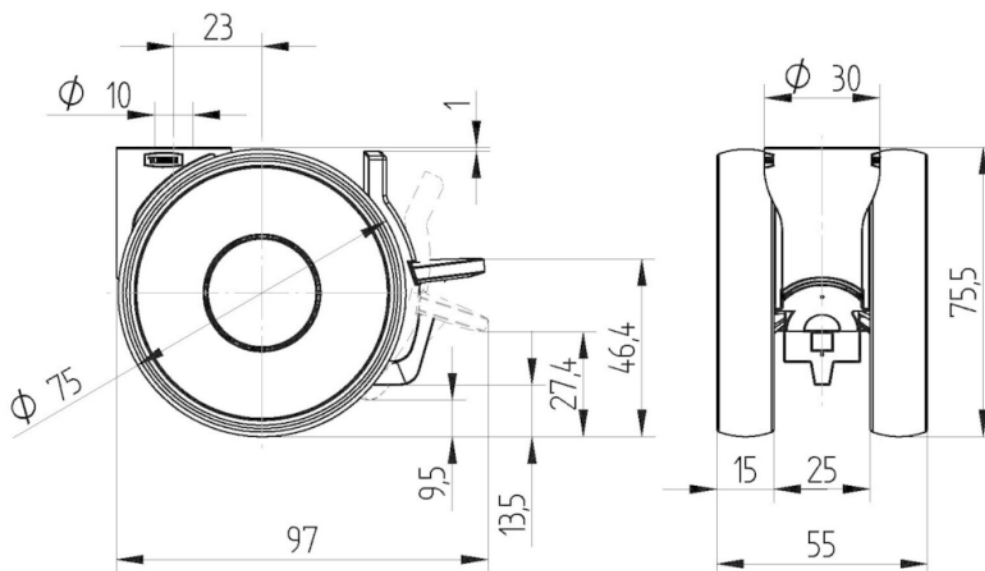

LINEA LIGHT

5925UAO075L51-10 RAL9002 KICK PEDAL

EAN 4031582377385

BETTER MOBILITY. BETTER LIFE.

DESENE TEHNICE

Designer
Deutscher

Premiul
Interzum

Premiul pentru
Design IF