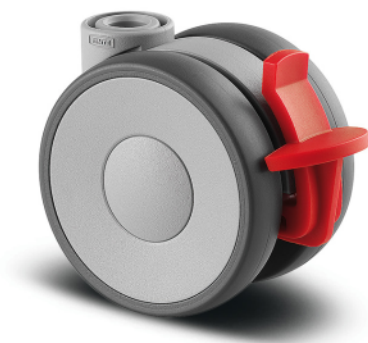

LINEA LIGHT

5925PJI065L51-10 KICK PEDAL

EAN 4031582403961

BETTER MOBILITY. BETTER LIFE.

Obrázek se může lišit od původního produktu

VÝKON

Valivý odpor ●●●○○

Hlučnost ●●●○○

Opotřebení ●●●○○

Odolné vůči korozi ●●●○○

ZÁKLADNÍ ATRIBUTY

Název produktu	Linea light
Typ	Otočné Kolečko s Brzda kola
Norma	EN12528 – Nábytková kola
Nosnost 3 km/h	40 kg
Statická Nosnost	80 kg
Rozsah teploty (minimální)	-10 °C
Teplotní rozsah (maximální)	40 °C
Celková výška	68 mm
Stavební výška	46 mm
Celková hmotnost	0,1 kg

KOLO

Materiál středu	Polyprpylen
Materiál běhounu	Termoplastická pryž
Ložisko	Ložisko s distanční trubičkou
Ochranná krytka	Bez pouzdra
Průměr	65 mm
Šířka Běhoun	13,9 mm
Tvrdość Běhoun (A)	87 Obuv A

UCHYCENÍ

Materiál	Polyamid
Tvar Vídlice	Uchycení dvou Kolo
Otočné ložisko	Přírubový čep, otočný
Poloměr otáčení	67 mm
Průměr otáčení	134 mm
Poloměr otáčení	23 mm

MONTÁŽ

Typ uchycení	slepá díra pro armaturu B10
Průměr otvoru uchycení	10 mm