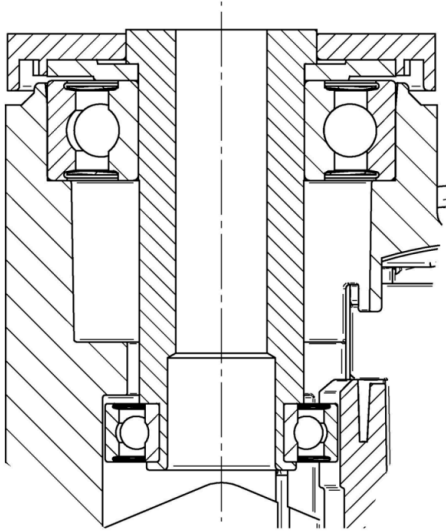

LINEA LOW HEIGHT

5940UAP075P30-10 LH 7001/7015/7001

EAN 4031582373004

Número de comanda 00770589
Product Drawings

BETTER MOBILITY. BETTER LIFE.

El
Deutscher
Dissenyador
Club

Premi
Interzum

product
design
award

Premi IF
Disseny