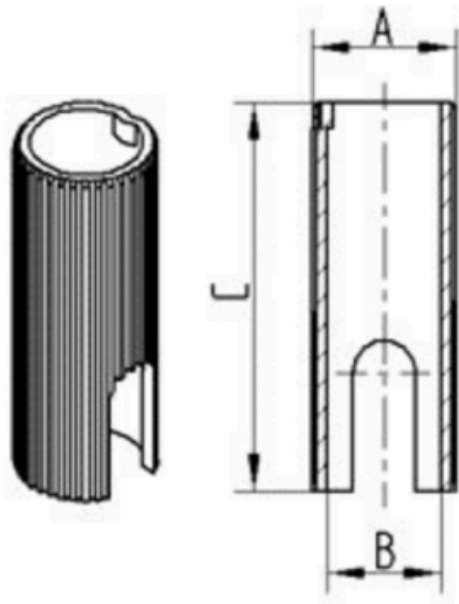

Nazwa produktu	Tuleja
Typ	Akcesorium
Przewodzące prąd elektryczny	Nie
Nierdzewne	Nie
Waga całkowita	0,01 kg

MOCOWANIE

Typ mocowania	Tuleja Tulejaokrągła
Średnica Trzpień	22 mm
Długość Trzpień	45 mm

BUSHING

R08-Ø30-Ø22

EAN 4031582321463

BETTER MOBILITY. BETTER LIFE.

Product Drawings

Bezeichnung	A	B	C
R08 Ø22-Ø18	22	18	62
R08 Ø22,5-Ø18	22,5	18	62
R08 Ø23-Ø18	23	18	62
R08 Ø28-Ø22	28	22	45
R08 Ø30-Ø18	30	18	62
R08 Ø30-Ø22	30	22	45