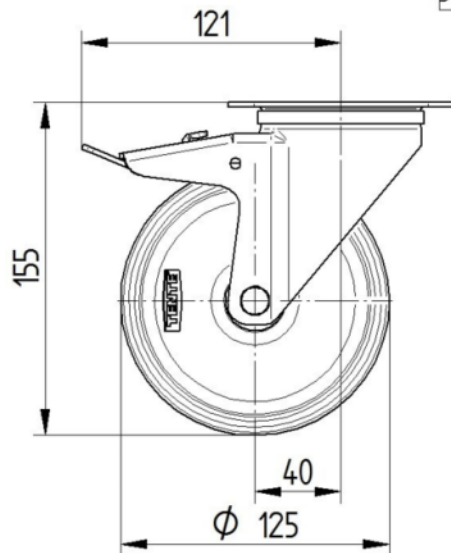

## ハウジング

材料	スチール、重量系
フォーク形状	幅の広い
旋回ベアリング	2つのボールレース
色	青色被膜保護
オフセット	40 mm
旋回半径	123 mm
旋回径	246 mm
ドーム径	75 mm

## フィッティング

フィッティングタイプ	長方形プレート
プレート長	105 mm
プレート幅	80 mm
プレート穴長 (最小)	77 mm
プレート穴長 (最大)	60 mm
プレート穴幅 (最小)	77 mm
プレート穴幅 (最大)	80 mm
プレート穴径	9 mm

製品情報

# ALPHA

3477UEJ125P62 T/G-SMALL

EAN 4031582376937

BETTER MOBILITY. BETTER LIFE.

## 図面

3477U00125P62-neu

Platte 3470-080P62-105x80