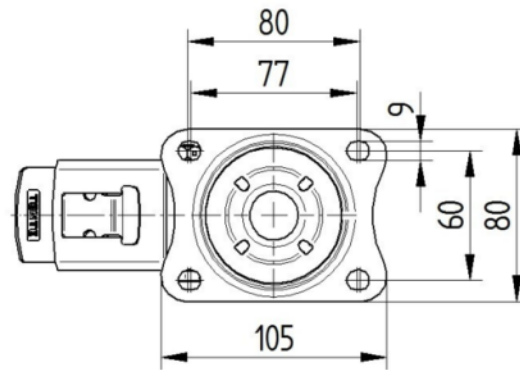

ALPHA

3477UEJ125P62 T/G-SMALL

EAN 4031582376937

BETTER MOBILITY. BETTER LIFE.

図面

3477U00125P62-neu