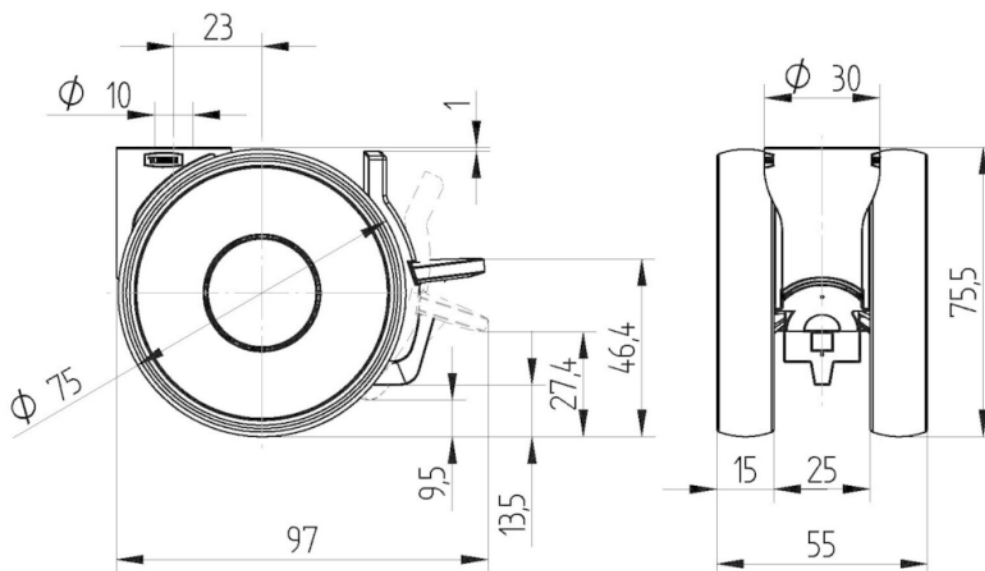

LINEA LIGHT

5925UAO075L51-10 RAL9002 KICK PEDAL

EAN 4031582377385

BETTER MOBILITY. BETTER LIFE.

TECHNICKÉ VÝKRESY

Návrhář klub
Deutscher

Ocenění
Interzum
Award

Ocenění IF
Design
Award