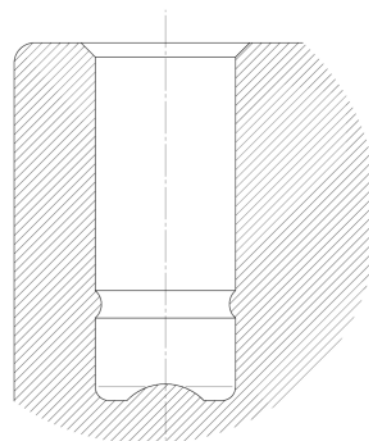

LINEA LIGHT

5925UAO075L51-10 RAL9002 KICK PEDAL

EAN 4031582377385

BETTER MOBILITY. BETTER LIFE.

TECHNICKÉ VÝKRESY

Návrhář klub
Deutscher

Ocenění
Interzum
Award

Ocenění IF
Design
Award