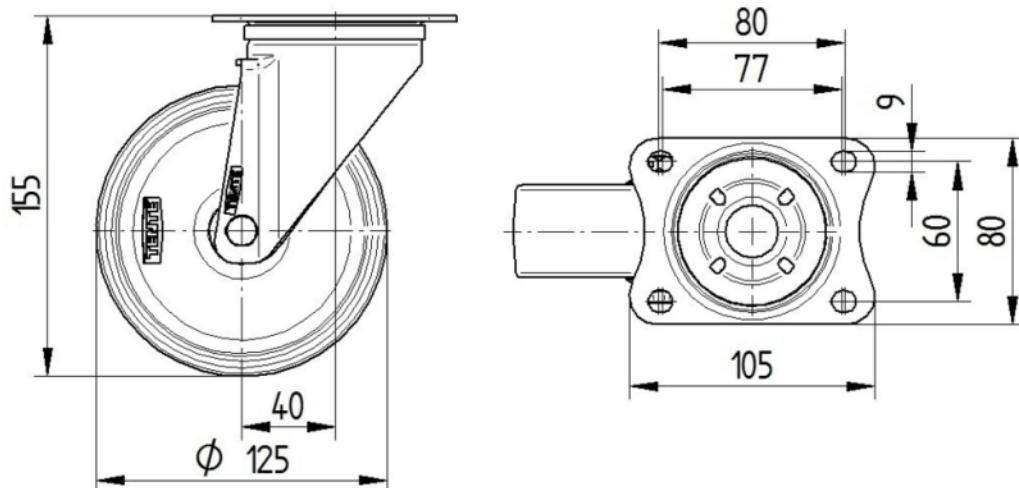

ALPHA

3470ITP125P62 TFR

EAN 4031582391893

BETTER MOBILITY. BETTER LIFE.

ТЕХНИЧЕСКИ ЧЕРТЕЖИ

3470U00125P62-neu