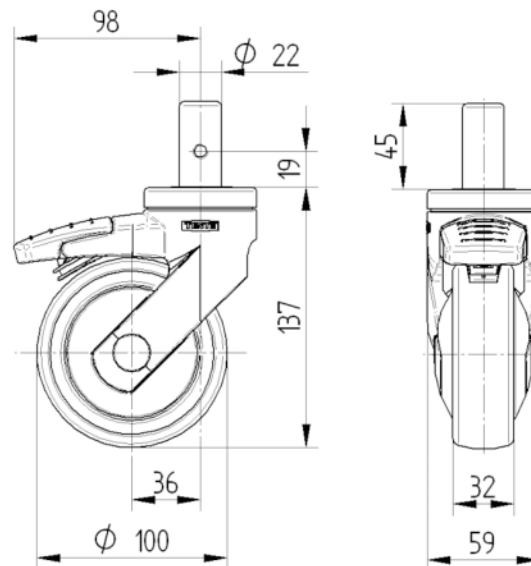

LEVINA

5371PIP100R05-22X45

EAN 4031582362879

BETTER MOBILITY. BETTER LIFE.

TECHNISCHE TEKENINGEN

Universele
Design
Award

Deutscher
Ontwerper
Club