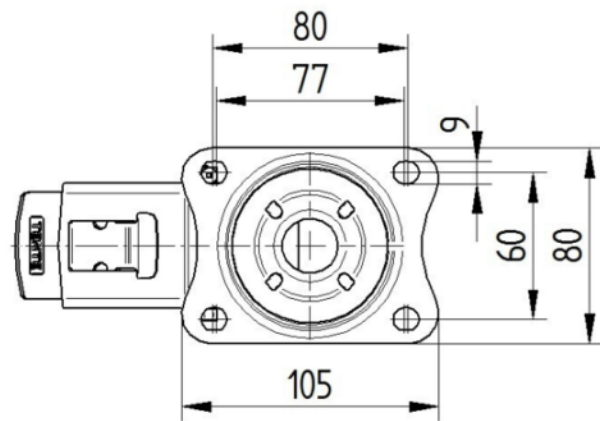

SUPORT

Material	Acer, pesada
Forquilla Forma	Ample
Scamiento giratorio	Dues curses de ball
Color	Passivat blau
Desplaçament	44,5 mm
Scio de giro	121 mm
Sterferencia de giro	242 mm
Dome Dictel	75 mm

FITACIÓ

Tipus de Fitting	Placa rectangular
Placa llarga	105 mm
Placa ampla	80 mm
Longitud del forat de placa (Minimum)	77 mm
Longitud del forat de placa (màxim)	60 mm
Amplària del forat de placa (Minimum)	77 mm
Amplària del forat de placa (màxim)	80 mm
Placa de diàmetre	9 mm

ALPHA

3477PVR080P62

EAN 4031582050707
Número de comanda 00001389

BETTER MOBILITY. BETTER LIFE.

DIBUIXOS TÈCNICS

3477U00080P62-neu

Platte 3470-080P62-105x80