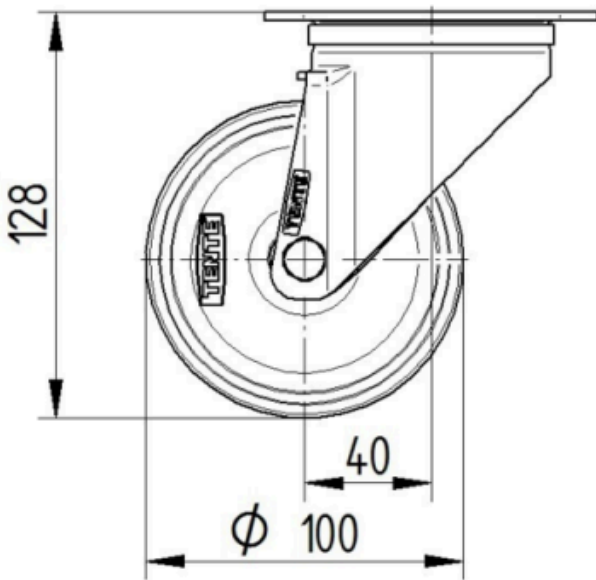

## FURCA

Materialul de construcție	Tablă de oțel, grea
FormăFurcă	Larg
Rulment pivotant	Două curse de mingi
Culoare	Pasivat în albastru
Offset	40 mm
Raza de pivotare	90 mm
Interferență pivotantă	180 mm
Diametru cupolă	75 mm

## ROATĂ

Material pentru corp	Poliamidă
Material al benzii de rulare	Poliuretan , Injectat
Lagăr	Rulment cu role
Axă	Înșurubat cu piuliță
Roată	Gri argintiu (RAL7001)
Protecție pentru filet	Fără protecție pentru filet
Diametru	100 mm
Benză de rulare	32 mm
Lățimea corpului	32 mm
Duritatea benzii de Benză de rulare (A)	92 Pe malul A
Duritatea benzii de Benză de rulare (D)	42 malul D

## RACORD

Tip ajustare	Placă dreptunghiulară
Lungime placă	105 mm
Lățimea plăcii	80 mm
Lungime orificiu placă (minim)	77 mm
Lungime orificiu placă (maximă)	60 mm
Lățimea orificiului plăcii (minim)	77 mm
Lățimea orificiului plăcii (maximă)	80 mm
Diametru orificiu placă	9 mm

# ALPHA

3470UAR100P62

EAN 4031582304268

Numărul de comandă 00029587  
Product Drawings

BETTER MOBILITY. BETTER LIFE.

3470U00100P62-neu

Platte 3470-080P62-105x80