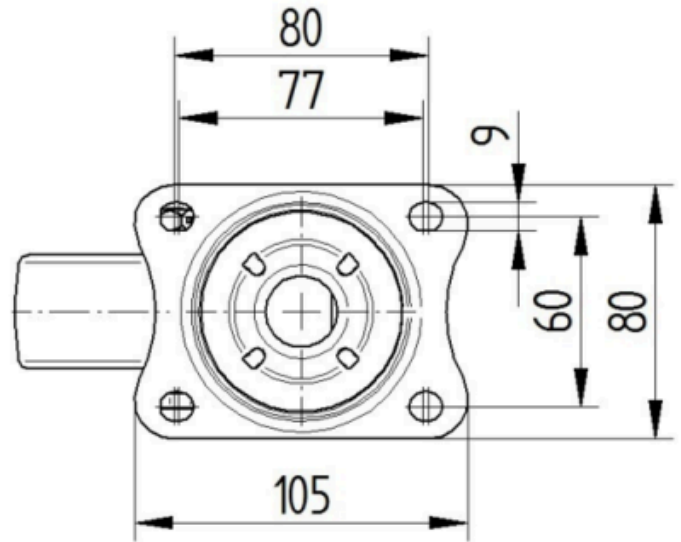

## RACORD

Tip ajustare	Placă dreptunghiulară
Lungime placă	105 mm
Lățimea plăcii	80 mm
Lungime orificiu placă (minim)	77 mm
Lungime orificiu placă (maximă)	60 mm
Lățimea orificiului plăcii (minim)	77 mm
Lățimea orificiului plăcii (maximă)	80 mm
Diametru orificiu placă	9 mm

# ALPHA

3470UAR100P62

EAN 4031582304268

Numărul de comandă 00029587  
Product Drawings

BETTER MOBILITY. BETTER LIFE.

3470U00100P62-neu

Platte 3470-080P62-105x80