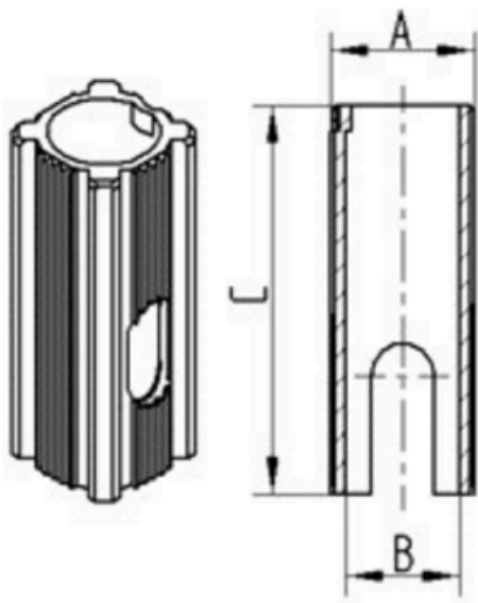

BUSHING

Kunststoff Huelse R48-27 Ø22

EAN 4031582321753

BETTER MOBILITY. BETTER LIFE.

图片可能与原产品不同

表现

耐腐蚀性

核心属性

产品名称	衬套
外壳类型	附件
导电	否
不锈	否
总重量	0.02 kg

固定件

固定件类型	变径衬套方形
螺栓直径	22 mm
螺栓长度	45 mm

BUSHING

Kunststoff Huelse R48-27 ϕ 22

EAN 4031582321753

订单号 00010350

Product Drawings

BETTER MOBILITY. BETTER LIFE.

Bezeichnung	A	B	C
R48-22,5- ϕ 18	22,6	ϕ 18	62
R48-27,5- ϕ 18	27,5	ϕ 18	62
R48-27- ϕ 22	27	ϕ 22	45
R48-32- ϕ 22	32	ϕ 22	45
R48-36- ϕ 22	36	ϕ 22	60
R48-32- ϕ 28	32	ϕ 28	45
R48-33,65- ϕ 28	33,65	ϕ 28	45
R48-36- ϕ 28	36	ϕ 28	60