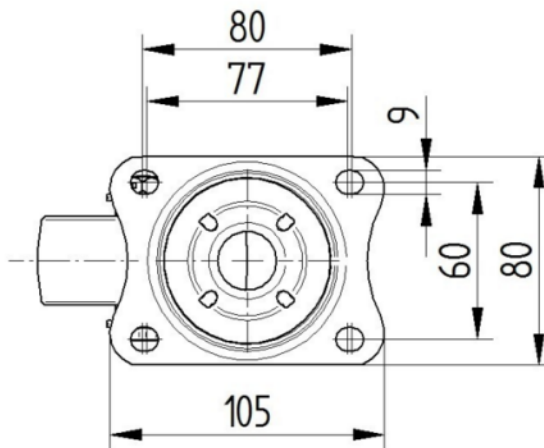

ALPHA

3470UOR080P62 TFR

EAN 4031582390087

BETTER MOBILITY. BETTER LIFE.

ТЕХНІЧНІ КРЕСЛЕННЯ

3470U00080P62-neu