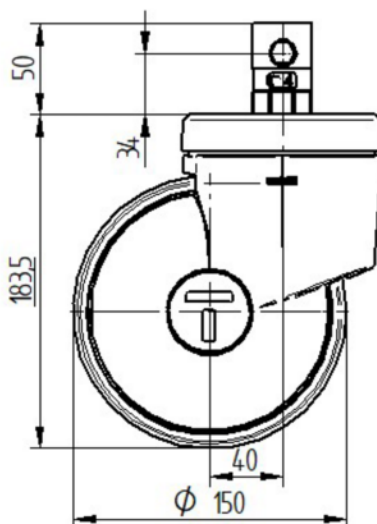

INTEGRAL ASSIST

ED44ETW150R36-34S35 D 9002 270°

Numărul de comandă 990067061

Imaginea poate fi diferită de produsul original

PERFORMANȚĂ

Performanța rolei	● ● ● ● ●
Zgomot de mișcare	● ● ● ● ○
Atriție	● ● ● ● ○
Rezistență la coroziune	● ● ● ● ●

FURCA

Rulment pivotant	Rulment cu bile de precizie
Culoare	Alb gri (RAL9002)
Offset	40 mm
Raza de pivotare	115 mm
Interferență pivotantă	230 mm
Diametru cupolă	110,5 mm

Premiul pentru
Design Red Dot

INTEGRAL ASSIST

ED44ETW150R36-34S35 D 9002 270°

BETTER MOBILITY. BETTER LIFE.

Numărul de comandă 990067061

RACORD

Tip ajustare	Tijă cu Gaură pentru came pentru bare de profil, Versiune scurtă
--------------	--

INFORMAȚII SUPLIMENTARE

Viteză nominală	5 km/h
-----------------	--------

Premiul pentru
Design Red Dot

INTEGRAL ASSIST

ED44ETW150R36-34S35 D 9002 270°

Numărul de comandă 990067061

BETTER MOBILITY. BETTER LIFE.

DESENE TEHNICE

Premiul pentru
Design Red Dot