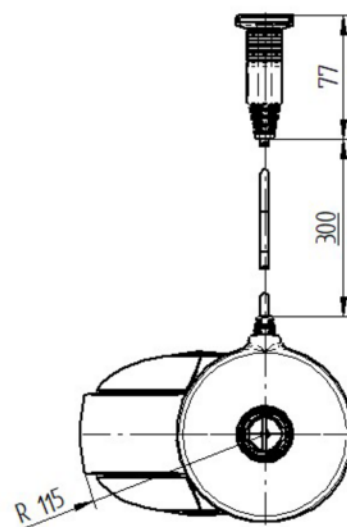

INTEGRAL ASSIST

ED44ETW150R36-34S35 D 9002 270°

Numărul de comandă 990067061

Imaginea poate fi diferită de produsul original

PERFORMANȚĂ

Performanța rolei	● ● ● ● ●
Zgomot de mișcare	● ● ● ● ○
Atriție	● ● ● ● ○
Rezistență la coroziune	● ● ● ● ●

FURCA

Rulment pivotant	Rulment cu bile de precizie
Culoare	Alb gri (RAL9002)
Offset	40 mm
Raza de pivotare	115 mm
Interferență pivotantă	230 mm
Diametru cupolă	110,5 mm

Premiul pentru
Design Red Dot

INTEGRAL ASSIST

ED44ETW150R36-34S35 D 9002 270°

BETTER MOBILITY. BETTER LIFE.

Numărul de comandă 990067061

RACORD

Tip ajustare	Tijă cu Gaură pentru came pentru bare de profil, Versiune scurtă
--------------	--

INFORMAȚII SUPLIMENTARE

Viteză nominală	5 km/h
-----------------	--------

Premiul pentru
Design Red Dot

INTEGRAL ASSIST

ED44ETW150R36-34S35 D 9002 270°

Numărul de comandă 990067061

BETTER MOBILITY. BETTER LIFE.

DESENE TEHNICE

Premiul pentru
Design Red Dot