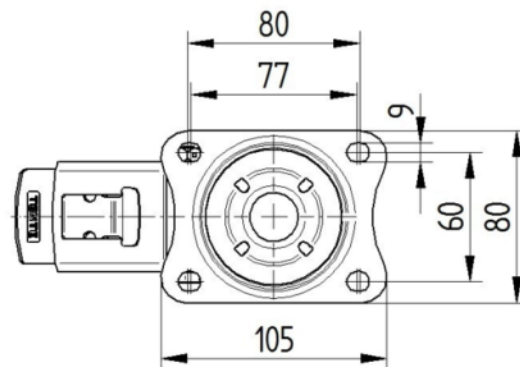

ALPHA

3477UEJ125P62 T/G-SMALL

EAN 4031582376937

Número de comanda 00032388

BETTER MOBILITY. BETTER LIFE.

DIBUIXOS TÈCNICS

3477U00125P62-neu