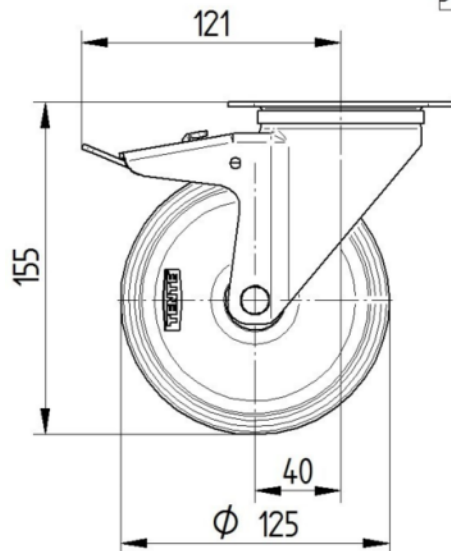

## SUPORT

Material	Acer, pesada
Forquilla Forma	Ample
Scamiento giratorio	Dues curses de ball
Color	Passivat blau
Desplaçament	40 mm
Scio de giro	123 mm
Sterferencia de giro	246 mm
Dome Dictel	75 mm

## FITACIÓ

Tipus de Fitting	Placa rectangular
Placa llarga	105 mm
Placa ampla	80 mm
Longitud del forat de placa (Minimum)	77 mm
Longitud del forat de placa (màxim)	60 mm
Amplària del forat de placa (Minimum)	77 mm
Amplària del forat de placa (màxim)	80 mm
Placa de diàmetre	9 mm

# ALPHA

3477UEJ125P62 T/G-SMALL

EAN 4031582376937

Número de comanda 00032388

BETTER MOBILITY. BETTER LIFE.

## DIBUIXOS TÈCNICS

3477U00125P62-neu

Platte 3470-080P62-105x80