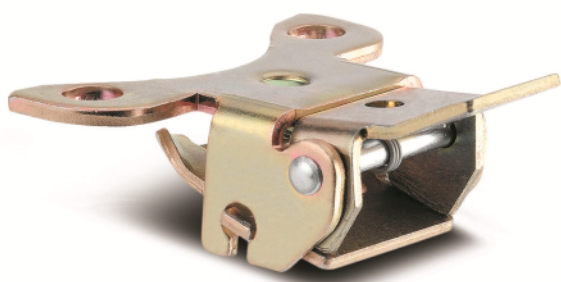

PURETECH

DIRECTIONAL LOCK 3471, YELLOW

EAN 4031582324396

BETTER MOBILITY. BETTER LIFE.

Obraz może różnić się od oryginalnego produktu

WYDAJNOŚĆ

Wydajność rolek	● ● ● ○ ○
Hałas ruchowy	● ● ● ○ ○
Odejście	● ● ● ○ ○
Odporność na korozję	● ● ● ○ ○

PODSTAWOWE ATUTY

Nazwa produktu	Puretech
Typ	Akcesorium
Waga całkowita	0,249 kg

PURETECH

DIRECTIONAL LOCK 3471, YELLOW

EAN 4031582324396

BETTER MOBILITY. BETTER LIFE.

RYSUNKI TECHNICZNE