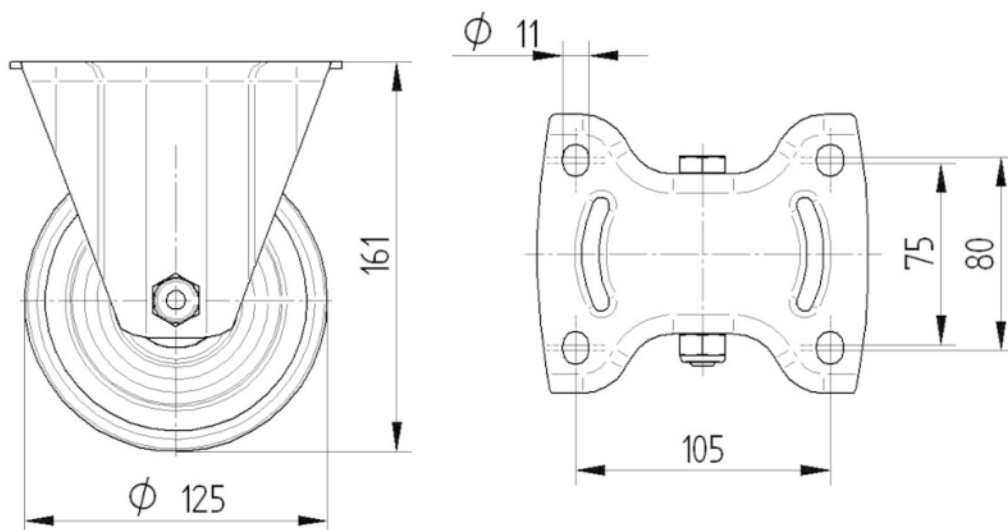

ALPHA

3478UFR125P63 CL60 OH161

EAN 4031582306989
Bestelnummer 00030705

BETTER MOBILITY. BETTER LIFE.

TECHNISCHE TEKENINGEN

8478UAD125 P63