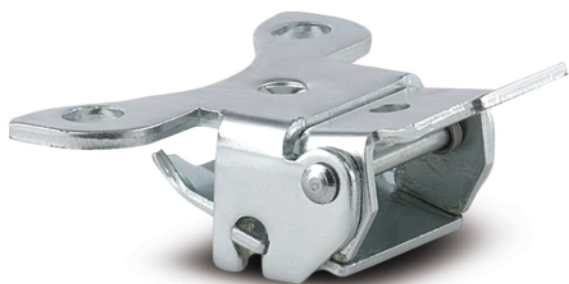

PURETECH

DIRECTIONAL LOCK 3471/160-200 P63

EAN 4031582438116

BETTER MOBILITY. BETTER LIFE.

Afbeelding kan verschillen van het oorspronkelijke product

PRESTATIES

Rolprestaties	● ● ● ○ ○
Bewegingsgeluid	● ● ● ○ ○
Verloop	● ● ● ○ ○
Corrosieweerstand	● ● ● ○ ○

KERNKENMERKEN

Productnaam	Puretech
Type	Accessoire
Totaal gewicht	0,262 kg

PURETECH

DIRECTIONAL LOCK 3471/160-200 P63

EAN 4031582438116

BETTER MOBILITY. BETTER LIFE.

TECHNISCHE TEKENINGEN