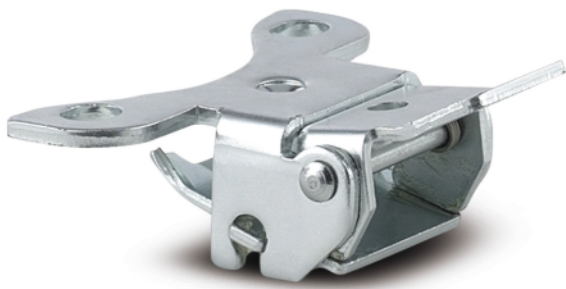

PURETECH

DIRECTIONAL LOCK 3471/160-200 P63

EAN 4031582438116

BETTER MOBILITY. BETTER LIFE.

La imagen puede diferir del producto original

RENDIMIENTO

Rendimiento del rodillo	● ● ● ○ ○
Ruido de movimiento	● ● ● ○ ○
Desgaste	● ● ● ○ ○
Resistencia a la corrosión	● ● ● ○ ○

ATRIBUTOS PRINCIPALES

Nombre del producto	Puretech
Tipo	Accesorio
Peso total	0,262 kg

PURETECH

DIRECTIONAL LOCK 3471/160-200 P63

EAN 4031582438116

BETTER MOBILITY. BETTER LIFE.

DIBUJOS TÉCNICOS