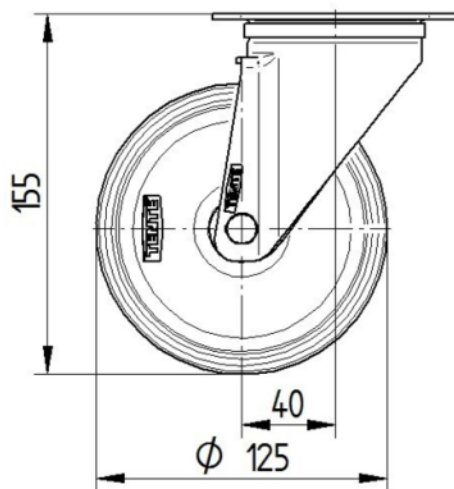

RITENIS

Korpusa materiāls	Polipropilēns
Protektora materiāls	Termoplastiskas gumija
Gūltnis	Cuscinetto a rulli
Ass	Pieskrūvēts ar uzgriezni
Ritenis krāsa	Sudraba pelēka (RAL7001)
Izplešanās armatūra	Bez vītņu aizsarga
Diametrs	125 mm
Protektora platums	32 mm
Korpusa platums	32 mm
Protektora cietība (A)	87 Krasts A

KRONŠTEINIS

Materiāls	Tērauda loksne, smaga
Dakšas forma	Plaša
Grozāmais gultnis	Divu bumbu sacīkstes
Krāsa	Pasivēts ar zilu
Ofsets	40 mm
Pagrieziena rādiuss	102,5 mm
Grozāms savienojums	205 mm
Kupola diametrs	75 mm

UZSTĀDĪŠANA

Uzstādīšanas veids	Taisnstūra plāksne
Plāksnes garums	105 mm
Plāksnes platums	80 mm
Plāksnes atveres garums (minimālais)	77 mm
Plāksnes atveres garums (maksimālais)	60 mm
Plāksnes atveres platums (minimālais)	77 mm
Plāksnes atveres platums (maksimālais)	80 mm
Plāksnes atveres diametrs	9 mm

ALPHA

3470PJR125P62

EAN 4031582303971

BETTER MOBILITY. BETTER LIFE.

TEHNISKIE RASĒJUMI

3470U00125P62-neu

Platte 3470-080P62-105x80