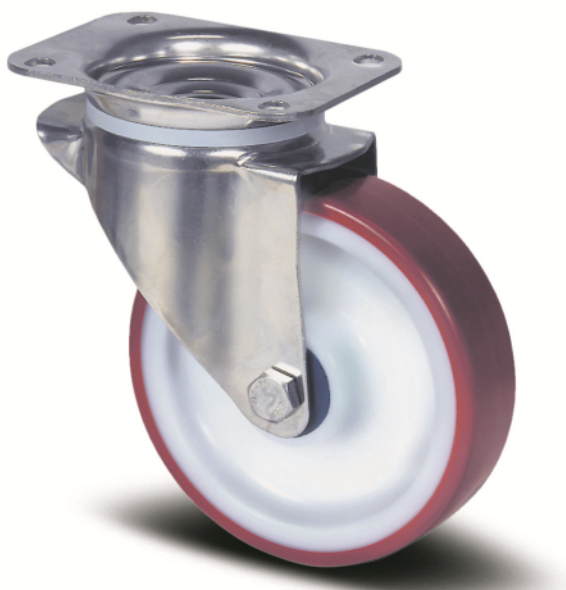

ALPHA STAINLESS

8470UAD125P62 NATURAL/3004

EAN 4031582312423

Objednávací číslo 00035122

BETTER MOBILITY. BETTER LIFE.

Obrázek se může lišit od původního produktu

VÝKON

Valivý odpor ●●●○○

Hlučnost ●●●○○

Opotřebení ●●●●○

Odolné vůči korozi ●●●●●

ZÁKLADNÍ ATRIBUTY

Název produktu	Alpha stainless
Typ	Otočné Kolečko
Norma	EN12532 – Převážní vybavení
Nosnost 4 km/h	200 kg
Nerezové	✓
Statická Nosnost	400 kg
Rozsah teploty (minimální)	-25 °C
Teplotní rozsah (maximální)	80 °C
Celková výška	155 mm
Stavební výška	75 mm
Celková hmotnost	0,859 kg

KOLO

Materiál středu	Polyamid
Materiál běhounu	Polyuretan, Vstříknuty
Ložisko	Valivé ložisko, Nerezové
Osa kola	Šroub s maticí
Barva Kola	Přírodní bílá
Průměr	125 mm
Šířka Běhoun	32 mm
Šířka středu kola	32 mm
Tvrdost Běhoun (A)	92 Obuv A
Tvrdost Běhoun (D)	42 Shore D

UCHYCENÍ

Materiál	Nerezové ocel, těžká
Tvar Vidlice	Široký
Otočné ložisko	Dva míčové závody
Barva vidlice	Nerezové ocel
Vyosení	40 mm
Poloměr otáčení	102,5 mm
Průměr otáčení	205 mm
Poloměr otáčení	75 mm