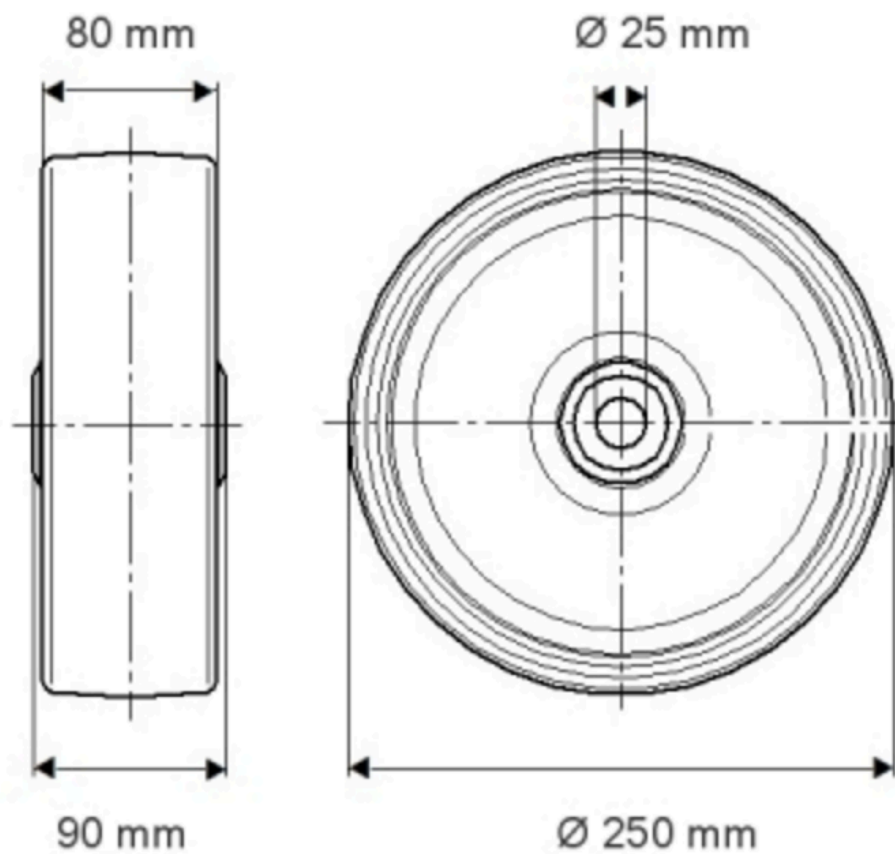

# PURETECH

FVP 250x80-Ø25 HL90

EAN 4031582319521

Номер замовлення 00801212  
Product Drawings

BETTER MOBILITY. BETTER LIFE.

ІНФОРМАЦІЯ ПРО ПРОДУКТ