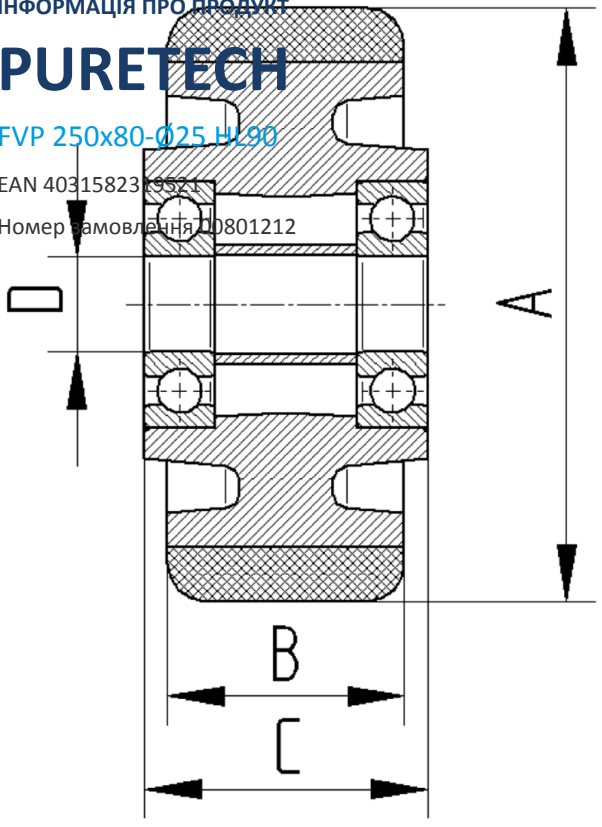

## ОСНОВНІ АТРИБУТИ

Назва продукту	Puretech
Тип	Колесо
Стандартний	EN12533 — Колісні опори для великих навантажень
Обвантажопідйомність 4 км/год	810 kg
Обвантажопідйомність 6 км/год	675 kg
Електропровідність	Ні
Нержавіюча сталь	Ні
Статичний Вантажопідйомність	1350 kg
Діапазон температур (мінімальний)	-20 °C
Діапазон температур (максимальний)	80 °C
Загальна вага	7,92 kg

# PURETECH

FVP 250x80-Ø25 HL90

EAN 4031582319521

Номер замовлення 00801212  
Product Drawings

BETTER MOBILITY. BETTER LIFE.

ІНФОРМАЦІЯ ПРО ПРОДУКТ

# PURETECH

FVP 250x80-Ø25 H190

EAN 4031582319521

Номер замовлення 0801212

BETTER MOBILITY. BETTER LIFE.