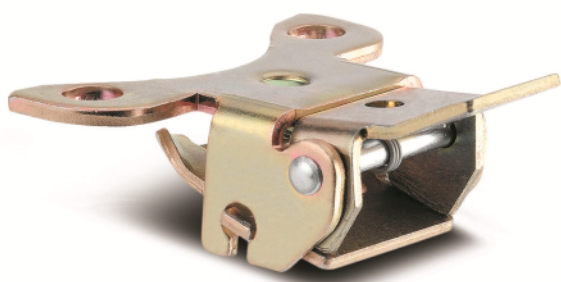

PURETECH

DIRECTIONAL LOCK 3471, YELLOW

EAN 4031582324396

BETTER MOBILITY. BETTER LIFE.

La imatge pot diferir del producte original.

ACTUACIÓ

Actuació Roll	● ● ● ○ ○
El soroll del moviment	● ● ● ○ ○
Atràcia	● ● ● ○ ○
Resistència a a la corrosió	● ● ● ○ ○

ATRIBUCIONS BÀSIQUES

Nom del producte	Puretech
Tipus	Accesorio
Pes total	0,249 kg

PURETECH

DIRECTIONAL LOCK 3471, YELLOW

EAN 4031582324396

BETTER MOBILITY. BETTER LIFE.

DIBUIXOS TÈCNICS