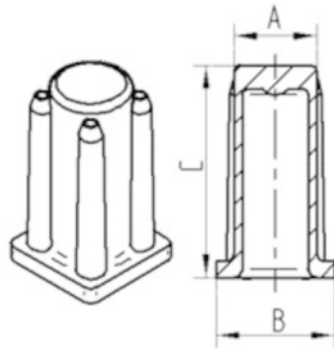

## ПРИЛЯГАНЕ

Тип на фитинга	Синтетично КОНТАКТквадратно
Диаметър на Болт	22 mm

### ТЕХНИЧЕСКИ ЧЕРТЕЖИ

---

Bezeichnung	A	B	C
R40-16x16	16	20	36
R40-17x17	17	19	36
R40-18x18	18	20	36
R40-21x21	21	23,5	36
R40-22x22	22	24,5	36
R40-23x23	23	25,5	36
R40-26x26	26	30	36