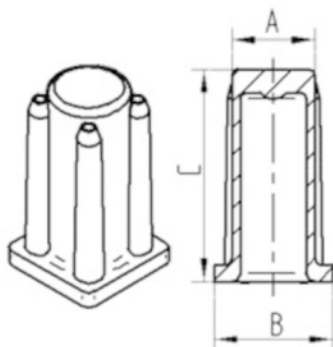

## ATRIBUTELE DE BAZĂ

Nume produs	Priză
Tip	Accesoriu
Capacitate de încărcare la 3 km/h	40 kg
Capacitate de încărcare statică	80 kg
Înălțime totală	36 mm
Greutate totală	0,005 kg

## RACORD

Tip ajustare	Mufă, pătrată
Diametru Șurub	17 mm

## DESENE TEHNICE

Bezeichnung	A	B	C
R40-16x16	16	20	36
R40-17x17	17	19	36
R40-18x18	18	20	36
R40-21x21	21	23,5	36
R40-22x22	22	24,5	36
R40-23x23	23	25,5	36
R40-26x26	26	30	36