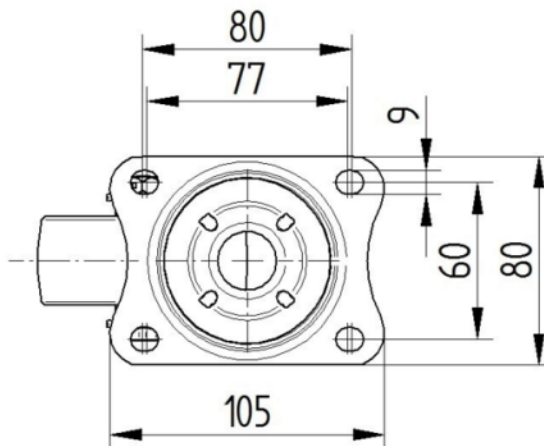

ALPHA

3470POR080P62

EAN 4031582010510

Номер замовлення 00001453

BETTER MOBILITY. BETTER LIFE.

ТЕХНІЧНІ КРЕСЛЕННЯ

3470U00080P62-neu