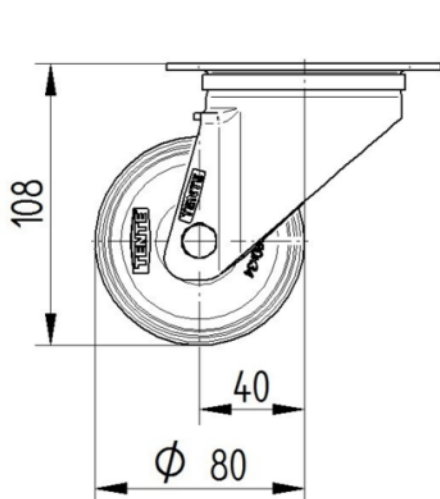

ALPHA

3470POR080P62

EAN 4031582010510

Номер замовлення 00001453

BETTER MOBILITY. BETTER LIFE.

ТЕХНІЧНІ КРЕСЛЕННЯ

3470U00080P62-neu