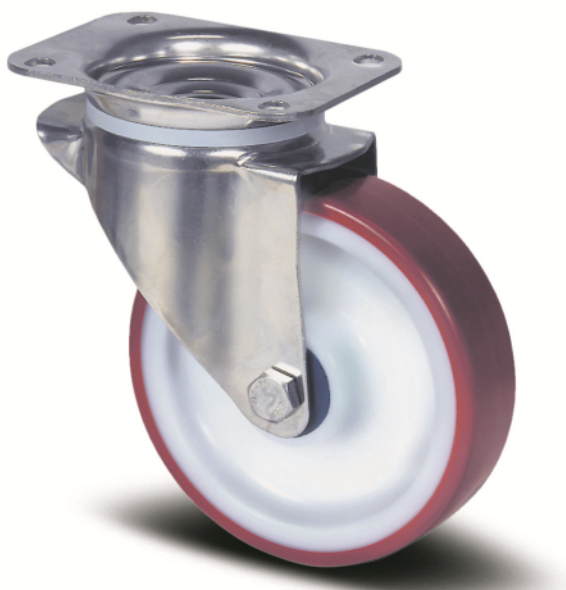

ALPHA STAINLESS

8470UAD125P62 NATURAL/3004

EAN 4031582312423

Номер на поръчката 00035122

BETTER MOBILITY. BETTER LIFE.

Изображението може да се различава от оригиналния продукт

ИЗПЪЛНЕНИЕ

Производителност на ролката ●●●○○

Шум от движение ●●●○○

Привличане ●●●●○

Устойчив на корозия ●●●●●

ОСНОВНИ АТРИБУТИ

Име на продукта	Alpha stainless
Тип	Въртящ се Колело
Стандартен	EN12532 - Транспортно оборудване
Товароносимост при 4 км/ч	200 kg
Неръждаемост	✓
Статичен Товароносимост	400 kg
Температурен диапазон (минимален)	-25 °C
Температурен диапазон (максимален)	80 °C
Обща височина	155 mm
Обща ширина	75 mm
Общо тегло	0,859 kg

КОЛЕЛО

Материал на тялото	Полиамид
Материал на реазбата	Полиуретан, екструдирано
Лагер	Ролков лагер, Неръждаемост
Ос	Завинтен с гайка
Цвят на Колело	Естествено бяло
Диаметър	125 mm
Ширина на Резба	32 mm
Ширина на тялото	32 mm
Твърдост на Резба (A)	92 Бръснач A
Твърдост на Резба (D)	42 Бръснач D

ВИЛКА

Материал	Неръждаемост стомана, тежка
Форма Вилица	Обхват
Въртящ се лагер	Две състезания с топка
Цвят	Неръждаемост стомана
Изместване	40 mm
Радиус на завъртане	102,5 mm
Интерференция при завъртане	205 mm
Диаметър на купол	75 mm