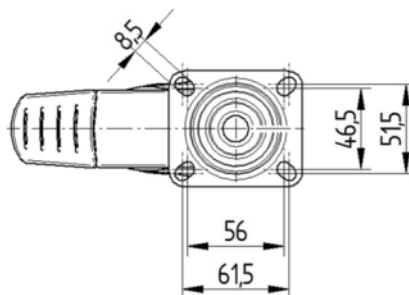

LEVINA

5377PJP125P50 XL 7001/3000

EAN 4031582404135

Pasūtījuma numurs 00039498

BETTER MOBILITY. BETTER LIFE.

TEHNISKIE RASĒJUMI

«Universal Design» balva

Vācijas dizaineru klubs