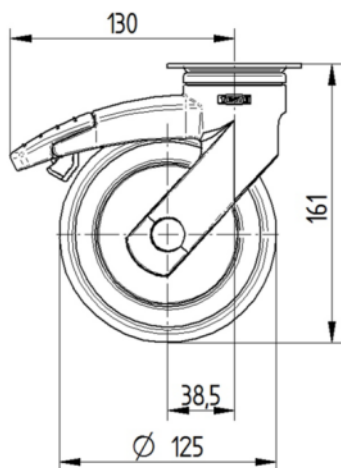

LEVINA

5377PJP125P50 XL 7001/3000

EAN 4031582404135

Pasūtījuma numurs 00039498

BETTER MOBILITY. BETTER LIFE.

TEHNISKIE RASĒJUMI

«Universal Design» balva

Vācijas dizaineru klubs