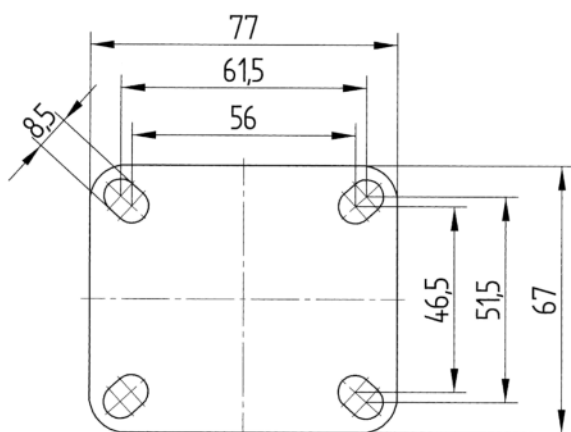

LEVINA

5377PJP125P50 XL 7001/3000

EAN 4031582404135

Pasūtījuma numurs 00039498

BETTER MOBILITY. BETTER LIFE.

TEHNISKIE RASĒJUMI

«Universal Design» balva

Vācijas dizaineru klubs