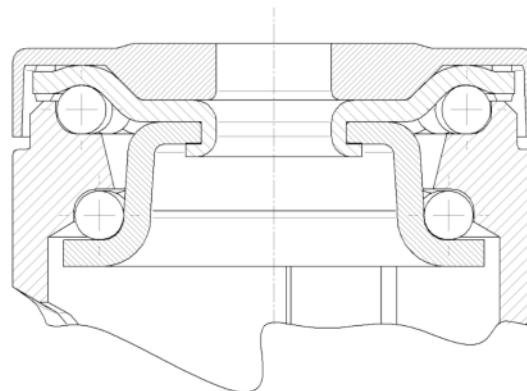

LEVINA

5377PJP125P50 XL 7001/3000

EAN 4031582404135

Pasūtījuma numurs 00039498

BETTER MOBILITY. BETTER LIFE.

TEHNISKIE RASĒJUMI

«Universal Design» balva

Vācijas dizaineru klubs