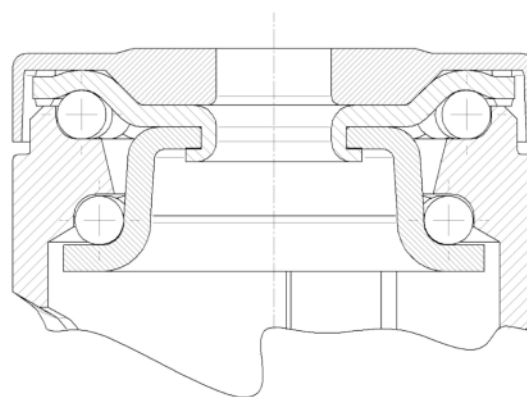

LEVINA

5371PJP150P30-13 7001/6032

EAN 4031582355055

Objednáací číslo 00036347

BETTER MOBILITY. BETTER LIFE.

TECHNICKÉ VÝKRESY

Ocenění za
univerzální
Design

Návrhář klub
Deutscher