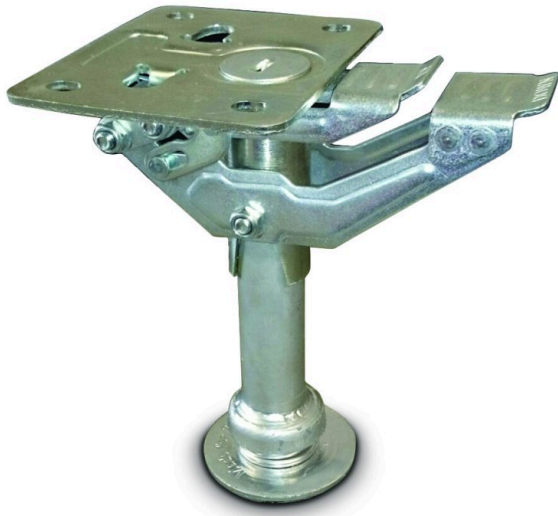

## FLOOR LOCK 170/210

EAN 4031582430073

BETTER MOBILITY. BETTER LIFE.

Bild kann vom Originalprodukt abweichen

### HAUPTMERKMALE

Produktname	Zubehör
Typ	Zubehör
Elektrisch-leitfähig	Nein
Rostfrei	Nein
Bauhöhe	210 mm
Gesamtgewicht	1,64 kg

### RAD

Durchmesser	160 mm
-------------	--------