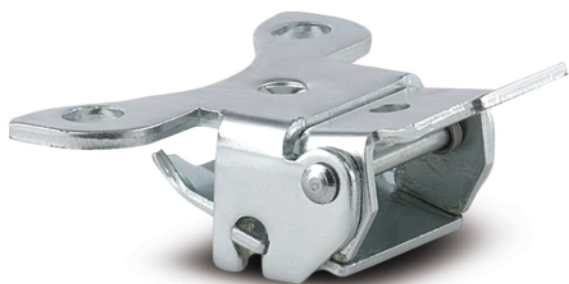

PURETECH

FRENO DIRECCIONAL 3471

EAN 4031582453317

BETTER MOBILITY. BETTER LIFE.

La imatge pot diferir del producte original.

ACTUACIÓ

Actuació Roll	● ● ● ○ ○
El soroll del moviment	● ● ● ○ ○
Atràcia	● ● ● ○ ○
Resistència a a la corrosió	● ● ● ○ ○

ATRIBUCIONS BÀSIQUES

Nom del producte	Puretech
Tipus	Accesorio
Pes total	0,262 kg

PURETECH

FRENO DIRECCIONAL 3471

EAN 4031582453317

BETTER MOBILITY. BETTER LIFE.

DIBUIXOS TÈCNICS