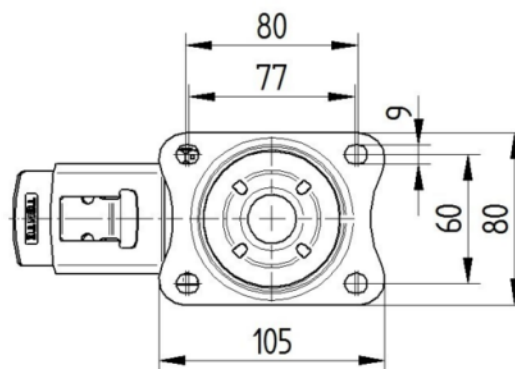

WIEL

Materiaal wielkern	Polypropyleen
Materiaal loopvlak	Thermoplastisch rubber
Lagering	Rollager
As	Geschroefd met moer
Wielkleur	Zilvergrijs (RAL7001)
Afdekkapjes	Zonder schroefdraadbeschermer
Diameter	125 mm
Breedte Loopvlak	32 mm
Breedte wielkern	32 mm
Hardheid van het Loopvlak (A)	87 Shore A

BEHUIZING

Materiaal	Staalplaat, zwaar
Vork Vorm	Breed
Zwenklager	Twee balraces
Kleur	Blauw gepassiveerd
Offset	40 mm
Zwenk radius	123 mm
Draaicirkel	246 mm
Diameter koepel	75 mm

FITTING

Type bevestiging	Rechthoekige plaat
Lengte plaat	105 mm
Breedte plaat	80 mm
Lengte plaatgat (minimaal)	77 mm
Lengte plaatgat (maximaal)	60 mm
Breedte plaatgat (minimaal)	77 mm
Breedte plaatgat (maximaal)	80 mm
Diameter plaatgat	9 mm

ALPHA

3477PJR125P62

EAN 4031582305470
Bestelnummer 00005841

BETTER MOBILITY. BETTER LIFE.

TECHNISCHE TEKENINGEN

3477U00125P62-neu

Platte 3470-080P62-105x80