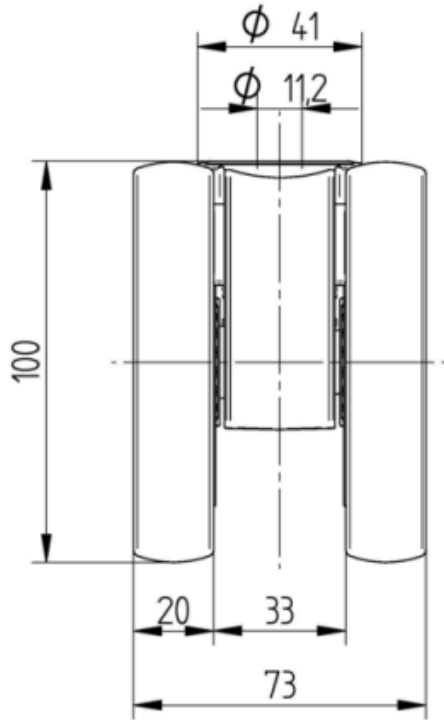

## ATRIBUTELE DE BAZĂ

|                                   |                                |
|-----------------------------------|--------------------------------|
| Nume produs                       | Linea light                    |
| Tip                               | Rola pivotantă                 |
| Standard                          | EN12528 - Role pentru mobilier |
| Capacitate de încărcare la 3 km/h | 100 kg                         |
| Conductiv electric                | Nu                             |
| Inoxidabil                        | Nu                             |
| Capacitate de încărcare statică   | 200 kg                         |
| Interval de temperatură (minim)   | -10 °C                         |
| Interval de temperatură (maxim)   | 40 °C                          |
| Înălțime totală                   | 100 mm                         |
| Lățime totală                     | 73 mm                          |
| Greutate totală                   | 0,38 kg                        |

## RACORD

|                        |                                 |
|------------------------|---------------------------------|
| Tip ajustare           | Gaură oarbă pentru racordul B10 |
| Diametrul găurii Șurub | 11 mm                           |

# LINEA LIGHT

5920UAP100L51-11 7001/7015

EAN 4031582350616

Numărul de comandă 00079829  
Product Drawings

BETTER MOBILITY. BETTER LIFE.

Designer  
Deutscher

Premiul  
Interzum

product  
design  
award