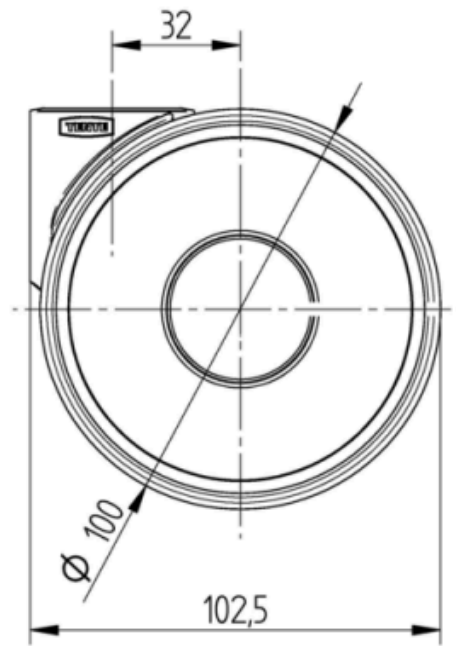

## ATRIBUTELE DE BAZĂ

|                                   |                                |
|-----------------------------------|--------------------------------|
| Nume produs                       | Linea light                    |
| Tip                               | Rola pivotantă                 |
| Standard                          | EN12528 - Role pentru mobilier |
| Capacitate de încărcare la 3 km/h | 100 kg                         |
| Conductiv electric                | Nu                             |
| Inoxidabil                        | Nu                             |
| Capacitate de încărcare statică   | 200 kg                         |
| Interval de temperatură (minim)   | -10 °C                         |
| Interval de temperatură (maxim)   | 40 °C                          |
| Înălțime totală                   | 100 mm                         |
| Lățime totală                     | 73 mm                          |
| Greutate totală                   | 0,38 kg                        |

## RACORD

|                        |                                 |
|------------------------|---------------------------------|
| Tip ajustare           | Gaură oarbă pentru racordul B10 |
| Diametrul găurii Șurub | 11 mm                           |

# LINEA LIGHT

5920UAP100L51-11 7001/7015

EAN 4031582350616

Numărul de comandă 00079829  
Product Drawings

BETTER MOBILITY. BETTER LIFE.

Designer  
Deutscher

Premiul  
Interzum

product  
design  
award