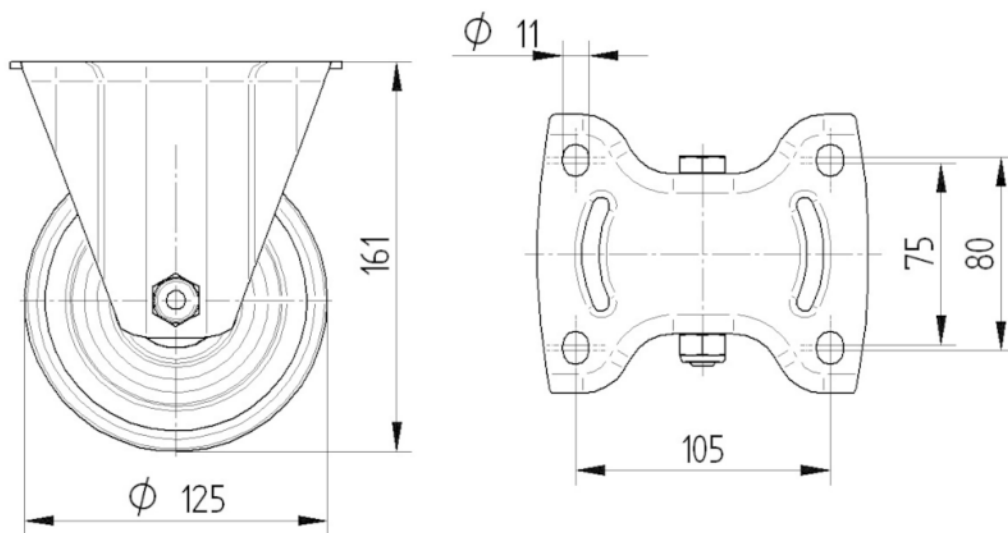

ALPHA

3478PVR125P63 CL60 OH161

EAN 4031582306804

Номер на поръчката 00007006

BETTER MOBILITY. BETTER LIFE.

ТЕХНИЧЕСКИ ЧЕРТЕЖИ

8478UAD125 P63